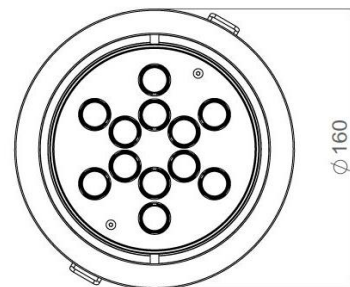

LOUSS

Lighting Emotion

ALBEDIO 160

*L'encastré de plafond
orientable grand modèle*

ALBEDIO 160

Gamme	Encastré de plafond pour éclairage d'ambiance
Description	Corps en aluminium laqué blanc Monture orientable. Fixation par ressorts
Dimensions	Diamètre extérieur : 160mm Encastrément : 145mm – Profondeur : 65mm
Poids net	0.460 kg
Caractéristiques LED	6 LED – 12 LED : 3000K – 4000K (autres sur demande) 12 LED : TW - RGBW
Optiques	15° - 30° - 40° - 60° (autres sur demande)
Raccordement	Fourni avec 0.5m de câble (autres longueurs sur demande) Raccordement individuel ou en série sur driver courant constant externe
Alimentation séparée	6 LED: 350mA – 500mA 12 LED : 350mA
Consommation	350mA : 7.2W (6 LED) - 10.8W (12 LED) 500mA : 11W (6 LED)
Conditions d'utilisation	Le produit doit être installé dans une zone ventilée. Toute utilisation dans une température ambiante supérieure à 25° peut conduire à une mortalité prématurée du produit et le retrait de la garantie. Les drivers, s'ils ne sont pas fournis par LOuss, doivent être approuvés avant utilisation. Tous les produits sont testés avant livraison.
Garantie	Durée de vie : L80B10 à 50 000 heures (80% de flux restant) à 25°C température ambiante. Garantie 3 ans pièces et main d'œuvre. Cette garantie couvre les problèmes liés à la fabrication et les composants de notre fourniture. La garantie ne s'applique pas si le produit a été ouvert, modifié ou réparé. Les dommages causés par un mauvais raccordement, la foudre, une surtension ou une mauvaise utilisation ne sont pas pris en charge. Les réparations sont effectuées en atelier.