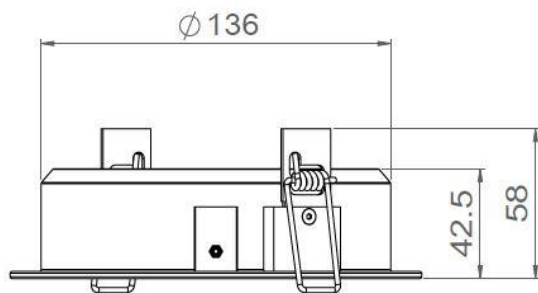

LOUSS

Lighting Emotion

ALBEDIO 160

*L'encastré de plafond
orientable grand modèle*

ALBEDIO 160

Gamme	Encastré de plafond pour éclairage d'ambiance
Description	Corps en aluminium laqué blanc Monture orientable. Fixation par ressorts
Dimensions	Diamètre extérieur : 160mm Encastrément : 145mm – Profondeur : 65mm
Poids net	0.460 kg
Caractéristiques LED	6 LED – 12 LED : 3000K – 4000K (autres sur demande) 12 LED : TW - RGBW
Optiques	15° - 30° - 40° - 60° (autres sur demande)
Raccordement	Fourni avec 0.5m de câble (autres longueurs sur demande) Raccordement individuel ou en série sur driver courant constant externe
Alimentation séparée	6 LED: 350mA – 500mA 12 LED : 350mA
Consommation	350mA : 7.2W (6 LED) - 10.8W (12 LED) 500mA : 11W (6 LED)
Conditions d'utilisation	Le produit doit être installé dans une zone ventilée. Toute utilisation dans une température ambiante supérieure à 25° peut conduire à une mortalité prématurée du produit et le retrait de la garantie. Les drivers, s'ils ne sont pas fournis par LOuss, doivent être approuvés avant utilisation. Tous les produits sont testés avant livraison.
Garantie	Durée de vie : L80B10 à 50 000 heures (80% de flux restant) à 25°C température ambiante. Garantie 3 ans pièces et main d'œuvre. Cette garantie couvre les problèmes liés à la fabrication et les composants de notre fourniture. La garantie ne s'applique pas si le produit a été ouvert, modifié ou réparé. Les dommages causés par un mauvais raccordement, la foudre, une surtension ou une mauvaise utilisation ne sont pas pris en charge. Les réparations sont effectuées en atelier.