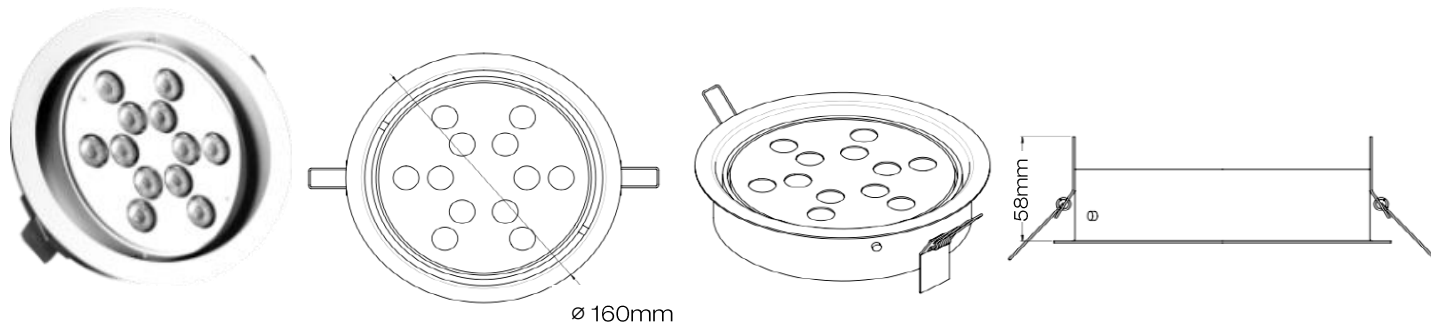

Wouss

Lighting Emotion

ALBEDIO 160

*L'encastré de plafond
orientable grand modèle*

IP
40

Ta
25°

850°C

MADE IN
FRANCE

ALBEDIO 160

Gamme	Encastré de plafond pour éclairage d'ambiance
Description	Corps en aluminium laqué blanc Monture orientable. Fixation par ressorts
Dimensions	Diamètre extérieur : 160mm Encastrément : 145mm – Profondeur : 65mm
Poids net	0.460 kg
Caractéristiques LED	6 LED – 12 LED : 3000K – 4000K (autres sur demande) 12 LED : TW - RGBW
Optiques	15° - 30° - 40° - 60° (autres sur demande)
Raccordement	Fourni avec 0.5m de câble (autres longueurs sur demande) Raccordement individuel ou en série sur driver courant constant externe
Alimentation séparée	6 LED: 350mA – 500mA 12 LED : 350mA
Consommation	350mA : 7.2W (6 LED) - 10.8W (12 LED) 500mA : 11W (6 LED)
Conditions d'utilisation	Le produit doit être installé dans une zone ventilée. Toute utilisation dans une température ambiante supérieure à 25° peut conduire à une mortalité prématurée du produit et le retrait de la garantie. Les drivers, s'ils ne sont pas fournis par LOuss, doivent être approuvés avant utilisation. Tous les produits sont testés avant livraison.
Garantie	Durée de vie : L80B10 à 50 000 heures (80% de flux restant) à 25°C température ambiante. Garantie 3 ans pièces et main d'œuvre. Cette garantie couvre les problèmes liés à la fabrication et les composants de notre fourniture. La garantie ne s'applique pas si le produit a été ouvert, modifié ou réparé. Les dommages causés par un mauvais raccordement, la foudre, une surtension ou une mauvaise utilisation ne sont pas pris en charge. Les réparations sont effectuées en atelier.