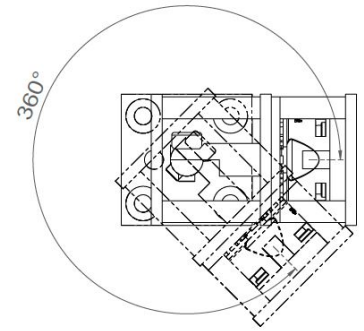

Wouss

Lighting Emotion

SCAPINI S1

Designed by Benoit LALLOZ

*Le luminaire au design affirmé
version small*

IP
40

Ta
25°

850°C

CE

MADE IN
FRANCE

SCAPINI S1

Gamme	Luminaire décoratif d'accentuation <i>Designed by</i> Benoit Laloz
Description	Corps en aluminium anodisé naturel ou noir Fixé sur patère orientable
Dimensions	Hauteur: 44.50mm Longueur: 38mm
Poids net	0.029 kg
Caractéristiques LED	1 LED : 2700K - 3000K - 4000K (autres sur demande)
Optiques	15° - 30° - 40° - 60° (autres sur demande)
Raccordement	Livré avec 0.5m de câble (autres longueurs sur demande) Raccordement en série sur driver courant constant externe
Alimentation séparée	350mA - 500mA
Consommation	350mA : 1.2W 500mA : 1.8W
Conditions d'utilisation	Le produit doit être installé dans une zone ventilée. Toute utilisation dans une température ambiante supérieure à 25° peut conduire à une mortalité prématurée du produit et le retrait de la garantie. Les drivers, s'ils ne sont pas fournis par LOuss, doivent être approuvés avant utilisation. Tous les produits sont testés avant livraison.
Garantie	Durée de vie : L80B10 à 50 000 heures (80% de flux restant) à 25°C température ambiante. Garantie 3 ans pièces et main d'œuvre. Cette garantie couvre les problèmes liés à la fabrication et les composants de notre fourniture. La garantie ne s'applique pas si le produit a été ouvert, modifié ou réparé. Les dommages causés par un mauvais raccordement, la foudre, une surtension ou une mauvaise utilisation ne sont pas pris en charge. Les réparations sont effectuées en atelier.