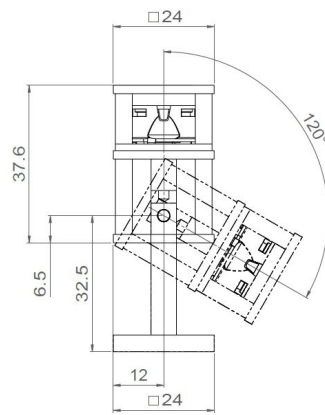

CE

MADE IN
FRANCE

SCAPINI S1

Gamme	Luminaire décoratif d'accentuation <i>Designed by</i> Benoit Laloz
Description	Corps en aluminium anodisé naturel ou noir Fixé sur patère orientable
Dimensions	Hauteur: 44.50mm Longueur: 38mm
Poids net	0.029 kg
Caractéristiques LED	1 LED : 2700K - 3000K - 4000K (autres sur demande)
Optiques	15° - 30° - 40° - 60° (autres sur demande)
Raccordement	Livré avec 0.5m de câble (autres longueurs sur demande) Raccordement en série sur driver courant constant externe
Alimentation séparée	350mA - 500mA
Consommation	350mA : 1.2W 500mA : 1.8W
Conditions d'utilisation	Le produit doit être installé dans une zone ventilée. Toute utilisation dans une température ambiante supérieure à 25° peut conduire à une mortalité prématurée du produit et le retrait de la garantie. Les drivers, s'ils ne sont pas fournis par LOuss, doivent être approuvés avant utilisation. Tous les produits sont testés avant livraison.
Garantie	Durée de vie : L80B10 à 50 000 heures (80% de flux restant) à 25°C température ambiante. Garantie 3 ans pièces et main d'œuvre. Cette garantie couvre les problèmes liés à la fabrication et les composants de notre fourniture. La garantie ne s'applique pas si le produit a été ouvert, modifié ou réparé. Les dommages causés par un mauvais raccordement, la foudre, une surtension ou une mauvaise utilisation ne sont pas pris en charge. Les réparations sont effectuées en atelier.