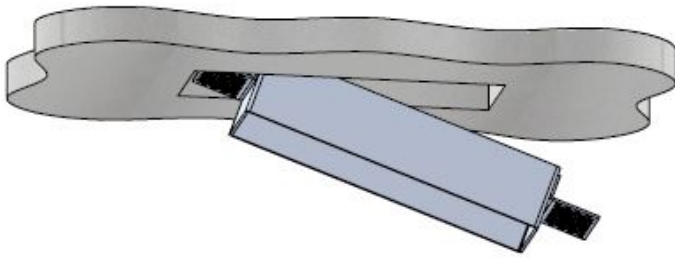

PIANO

*Le linéaire LED
décoratif encastrable*

PIANO

Version single & sur mesure

Gamme	Linéaire LED décoratif pour éclairage d'ambiance
Piano single Description	Linéaire LED encastrable trimless finition peinture RAL à la demande Dimensions : 112x32x20.5mm Box d'encastrement en aluminium avec équerres de fixation en aluminium
Piano sur mesure Description	Linéaire LED sur mesure par multiple de modules de 5 LED Profilé en aluminium longueur 2500mm max Box d'encastrement avec équerres et système magnétique ou platine métallique selon installation
Caractéristiques LED	2700K – 3000K – 3500K – 4000K IRC 92 R9 > 80 3 SDCM
Optiques	16° - 20° - 40° - 65° - Elliptique 17°x49°
Raccordement	Fourni avec 0.6m de câble
Alimentation séparée	700mA max driver courant constant externe
Consommation	10W par module de 5 LED
Conditions d'utilisation	Le produit doit être installé dans une zone ventilée. Toute utilisation dans une température ambiante supérieure à 25° peut conduire à une mortalité prématurée du produit et le retrait de la garantie. Les drivers, s'ils ne sont pas fournis par LOuss, doivent être approuvés avant utilisation. Tous les produits sont testés avant livraison.
Garantie	Durée de vie : L80B10 à 50 000 heures (80% de flux restant) à 25°C température ambiante. Garantie 3 ans pièces et main d'œuvre. Cette garantie couvre les problèmes liés à la fabrication et les composants de notre fourniture. La garantie ne s'applique pas si le produit a été ouvert, modifié ou réparé. Les dommages causés par un mauvais raccordement, la foudre, une surtension ou une mauvaise utilisation ne sont pas pris en charge. Les réparations sont effectuées en atelier.

Tous les raccordements doivent impérativement être effectués avant la mise sous tension sous peine d'endommager sérieusement les LED

PIANO SINGLE

Notice d'installation

Tous les raccordements doivent impérativement être effectués avant la mise sous tension sous peine d'endommager sérieusement les LED