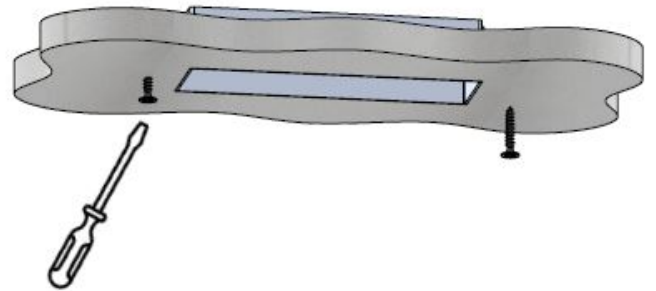

PIANO

*Le linéaire LED
décoratif encastrable*

PIANO

Version single & sur mesure

Gamme	Linéaire LED décoratif pour éclairage d'ambiance
Piano single Description	Linéaire LED encastrable trimless finition peinture RAL à la demande Dimensions : 112x32x20.5mm Box d'encastrement en aluminium avec équerres de fixation en aluminium
Piano sur mesure Description	Linéaire LED sur mesure par multiple de modules de 5 LED Profilé en aluminium longueur 2500mm max Box d'encastrement avec équerres et système magnétique ou platine métallique selon installation
Caractéristiques LED	2700K – 3000K – 3500K – 4000K IRC 92 R9 > 80 3 SDCM
Optiques	16° - 20° - 40° - 65° - Elliptique 17°x49°
Raccordement	Fourni avec 0.6m de câble
Alimentation séparée	700mA max driver courant constant externe
Consommation	10W par module de 5 LED
Conditions d'utilisation	Le produit doit être installé dans une zone ventilée. Toute utilisation dans une température ambiante supérieure à 25° peut conduire à une mortalité prématurée du produit et le retrait de la garantie. Les drivers, s'ils ne sont pas fournis par LOuss, doivent être approuvés avant utilisation. Tous les produits sont testés avant livraison.
Garantie	Durée de vie : L80B10 à 50 000 heures (80% de flux restant) à 25°C température ambiante. Garantie 3 ans pièces et main d'œuvre. Cette garantie couvre les problèmes liés à la fabrication et les composants de notre fourniture. La garantie ne s'applique pas si le produit a été ouvert, modifié ou réparé. Les dommages causés par un mauvais raccordement, la foudre, une surtension ou une mauvaise utilisation ne sont pas pris en charge. Les réparations sont effectuées en atelier.

Tous les raccordements doivent impérativement être effectués avant la mise sous tension sous peine d'endommager sérieusement les LED

PIANO SINGLE

Notice d'installation

Tous les raccordements doivent impérativement être effectués avant la mise sous tension sous peine d'endommager sérieusement les LED