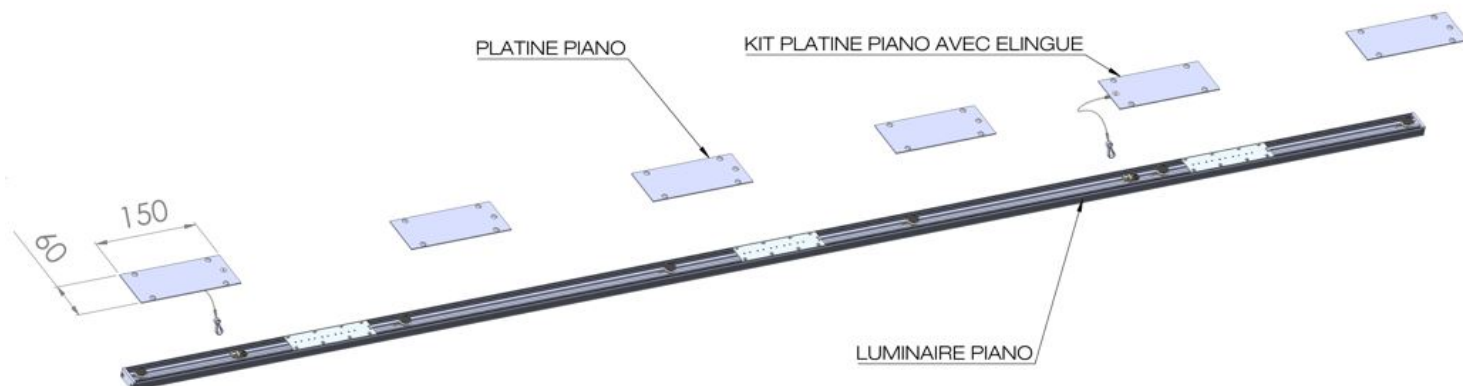

PIANO

*Le linéaire LED
décoratif encastrable*

PIANO

Version single & sur mesure

Gamme	Linéaire LED décoratif pour éclairage d'ambiance
Piano single Description	Linéaire LED encastrable trimless finition peinture RAL à la demande Dimensions : 112x32x20.5mm Box d'encastrement en aluminium avec équerres de fixation en aluminium
Piano sur mesure Description	Linéaire LED sur mesure par multiple de modules de 5 LED Profilé en aluminium longueur 2500mm max Box d'encastrement avec équerres et système magnétique ou platine métallique selon installation
Caractéristiques LED	2700K – 3000K – 3500K – 4000K IRC 92 R9 > 80 3 SDCM
Optiques	16° - 20° - 40° - 65° - Elliptique 17°x49°
Raccordement	Fourni avec 0.6m de câble
Alimentation séparée	700mA max driver courant constant externe
Consommation	10W par module de 5 LED
Conditions d'utilisation	Le produit doit être installé dans une zone ventilée. Toute utilisation dans une température ambiante supérieure à 25° peut conduire à une mortalité prématurée du produit et le retrait de la garantie. Les drivers, s'ils ne sont pas fournis par LOuss, doivent être approuvés avant utilisation. Tous les produits sont testés avant livraison.
Garantie	Durée de vie : L80B10 à 50 000 heures (80% de flux restant) à 25°C température ambiante. Garantie 3 ans pièces et main d'œuvre. Cette garantie couvre les problèmes liés à la fabrication et les composants de notre fourniture. La garantie ne s'applique pas si le produit a été ouvert, modifié ou réparé. Les dommages causés par un mauvais raccordement, la foudre, une surtension ou une mauvaise utilisation ne sont pas pris en charge. Les réparations sont effectuées en atelier.

PIANO SUR MESURE

Montage dans plafond bois avec platines

Tous les raccordements doivent impérativement être effectués avant la mise sous tension sous peine d'endommager sérieusement les LED