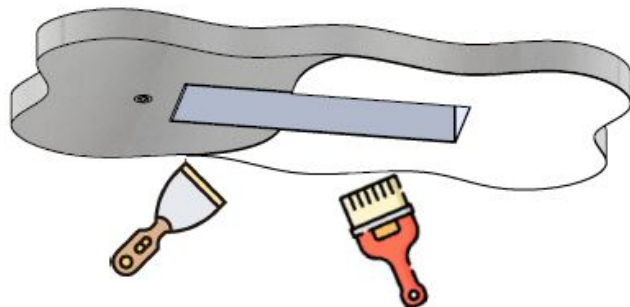

PIANO

*Le linéaire LED
décoratif encastrable*

PIANO

Version single & sur mesure

Gamme	Linéaire LED décoratif pour éclairage d'ambiance
Piano single Description	Linéaire LED encastrable trimless finition peinture RAL à la demande Dimensions : 112x32x20.5mm Box d'encastrement en aluminium avec équerres de fixation en aluminium
Piano sur mesure Description	Linéaire LED sur mesure par multiple de modules de 5 LED Profilé en aluminium longueur 2500mm max Box d'encastrement avec équerres et système magnétique ou platine métallique selon installation
Caractéristiques LED	2700K – 3000K – 3500K – 4000K IRC 92 R9 > 80 3 SDCM
Optiques	16° - 20° - 40° - 65° - Elliptique 17°x49°
Raccordement	Fourni avec 0.6m de câble
Alimentation séparée	700mA max driver courant constant externe
Consommation	10W par module de 5 LED
Conditions d'utilisation	Le produit doit être installé dans une zone ventilée. Toute utilisation dans une température ambiante supérieure à 25° peut conduire à une mortalité prématurée du produit et le retrait de la garantie. Les drivers, s'ils ne sont pas fournis par LOuss, doivent être approuvés avant utilisation. Tous les produits sont testés avant livraison.
Garantie	Durée de vie : L80B10 à 50 000 heures (80% de flux restant) à 25°C température ambiante. Garantie 3 ans pièces et main d'œuvre. Cette garantie couvre les problèmes liés à la fabrication et les composants de notre fourniture. La garantie ne s'applique pas si le produit a été ouvert, modifié ou réparé. Les dommages causés par un mauvais raccordement, la foudre, une surtension ou une mauvaise utilisation ne sont pas pris en charge. Les réparations sont effectuées en atelier.

Tous les raccordements doivent impérativement être effectués avant la mise sous tension sous peine d'endommager sérieusement les LED

PIANO SINGLE

Notice d'installation

Tous les raccordements doivent impérativement être effectués avant la mise sous tension sous peine d'endommager sérieusement les LED