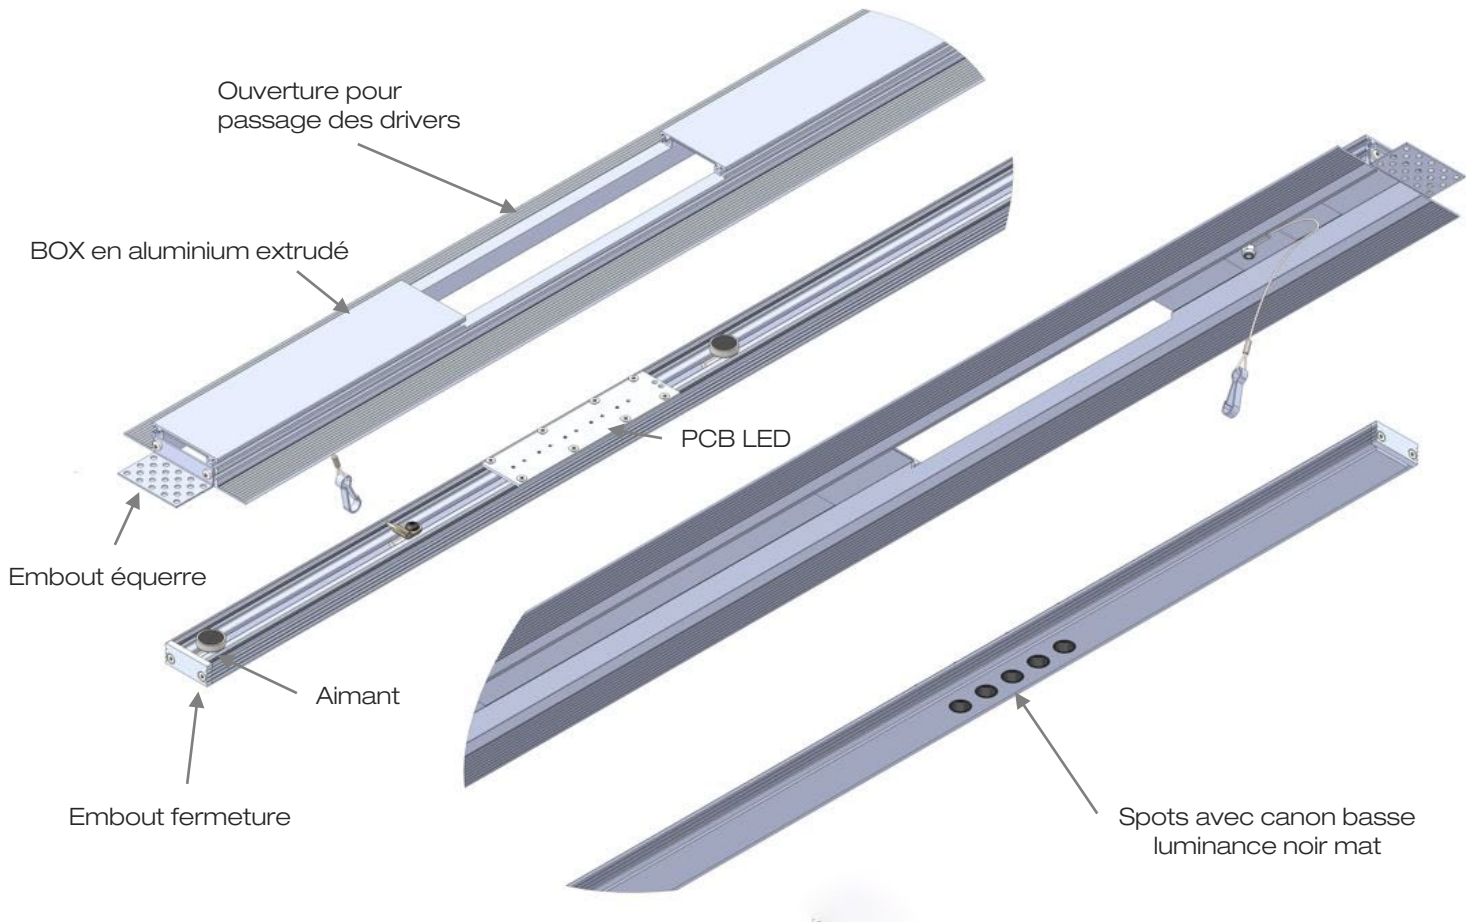

PIANO SUR MESURE

Montage dans plafond BA13 avec box d'encastrement extrudée

Tous les raccordements doivent impérativement être effectués avant la mise sous tension sous peine d'endommager sérieusement les LED