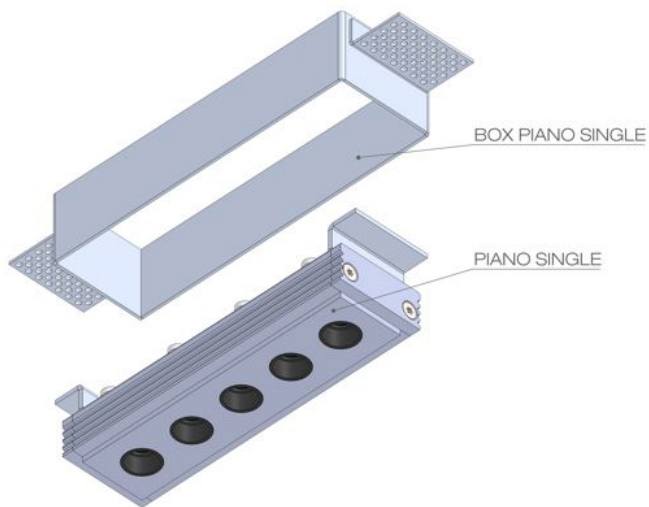

PIANO

*Le linéaire LED
décoratif encastrable*

PIANO

Version single & sur mesure

Gamme	Linéaire LED décoratif pour éclairage d'ambiance
Piano single Description	Linéaire LED encastrable trimless finition peinture RAL à la demande Dimensions : 112x32x20.5mm Box d'encastrement en aluminium avec équerres de fixation en aluminium
Piano sur mesure Description	Linéaire LED sur mesure par multiple de modules de 5 LED Profilé en aluminium longueur 2500mm max Box d'encastrement avec équerres et système magnétique ou platine métallique selon installation
Caractéristiques LED	2700K – 3000K – 3500K – 4000K IRC 92 R9 > 80 3 SDCM
Optiques	16° - 20° - 40° - 65° - Elliptique 17°x49°
Raccordement	Fourni avec 0.6m de câble
Alimentation séparée	700mA max driver courant constant externe
Consommation	10W par module de 5 LED
Conditions d'utilisation	Le produit doit être installé dans une zone ventilée. Toute utilisation dans une température ambiante supérieure à 25° peut conduire à une mortalité prématurée du produit et le retrait de la garantie. Les drivers, s'ils ne sont pas fournis par LOuss, doivent être approuvés avant utilisation. Tous les produits sont testés avant livraison.
Garantie	Durée de vie : L80B10 à 50 000 heures (80% de flux restant) à 25°C température ambiante. Garantie 3 ans pièces et main d'œuvre. Cette garantie couvre les problèmes liés à la fabrication et les composants de notre fourniture. La garantie ne s'applique pas si le produit a été ouvert, modifié ou réparé. Les dommages causés par un mauvais raccordement, la foudre, une surtension ou une mauvaise utilisation ne sont pas pris en charge. Les réparations sont effectuées en atelier.

Tous les raccordements doivent impérativement être effectués avant la mise sous tension sous peine d'endommager sérieusement les LED

PIANO SINGLE

Notice d'installation

Tous les raccordements doivent impérativement être effectués avant la mise sous tension sous peine d'endommager sérieusement les LED