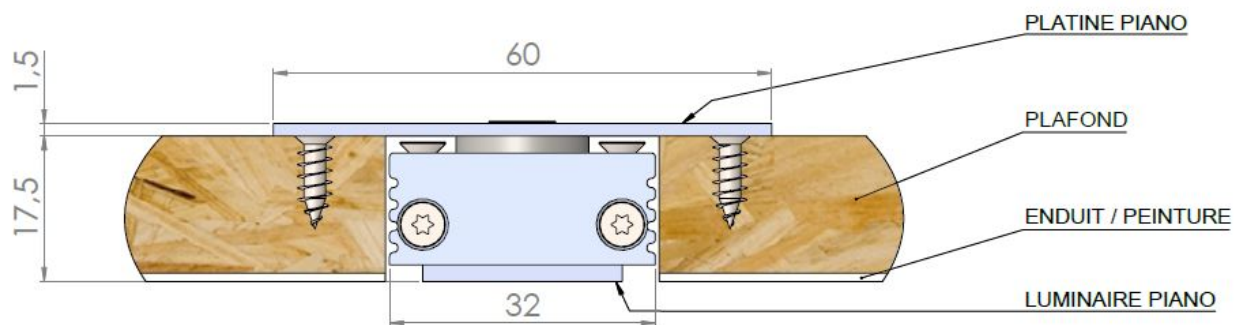

PIANO SUR MESURE

Montage dans plafond bois avec platines

Tous les raccordements doivent impérativement être effectués avant la mise sous tension sous peine d'endommager sérieusement les LED