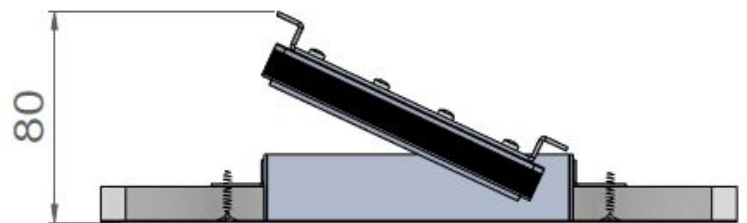

PIANO

*Le linéaire LED
décoratif encastrable*

PIANO

Version single & sur mesure

Gamme	Linéaire LED décoratif pour éclairage d'ambiance
Piano single Description	Linéaire LED encastrable trimless finition peinture RAL à la demande Dimensions : 112x32x20.5mm Box d'encastrement en aluminium avec équerres de fixation en aluminium
Piano sur mesure Description	Linéaire LED sur mesure par multiple de modules de 5 LED Profilé en aluminium longueur 2500mm max Box d'encastrement avec équerres et système magnétique ou platine métallique selon installation
Caractéristiques LED	2700K – 3000K – 3500K – 4000K IRC 92 R9 > 80 3 SDCM
Optiques	16° - 20° - 40° - 65° - Elliptique 17°x49°
Raccordement	Fourni avec 0.6m de câble
Alimentation séparée	700mA max driver courant constant externe
Consommation	10W par module de 5 LED
Conditions d'utilisation	Le produit doit être installé dans une zone ventilée. Toute utilisation dans une température ambiante supérieure à 25° peut conduire à une mortalité prématurée du produit et le retrait de la garantie. Les drivers, s'ils ne sont pas fournis par LOuss, doivent être approuvés avant utilisation. Tous les produits sont testés avant livraison.
Garantie	Durée de vie : L80B10 à 50 000 heures (80% de flux restant) à 25°C température ambiante. Garantie 3 ans pièces et main d'œuvre. Cette garantie couvre les problèmes liés à la fabrication et les composants de notre fourniture. La garantie ne s'applique pas si le produit a été ouvert, modifié ou réparé. Les dommages causés par un mauvais raccordement, la foudre, une surtension ou une mauvaise utilisation ne sont pas pris en charge. Les réparations sont effectuées en atelier.

Tous les raccordements doivent impérativement être effectués avant la mise sous tension sous peine d'endommager sérieusement les LED

PIANO SINGLE

Notice d'installation

Tous les raccordements doivent impérativement être effectués avant la mise sous tension sous peine d'endommager sérieusement les LED