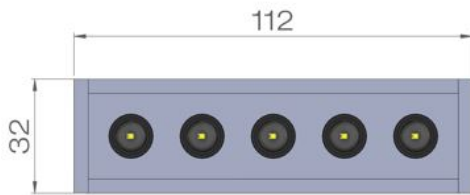

PIANO SINGLE

Montage dans plafond BA13 avec box d'encastrement avec équerres