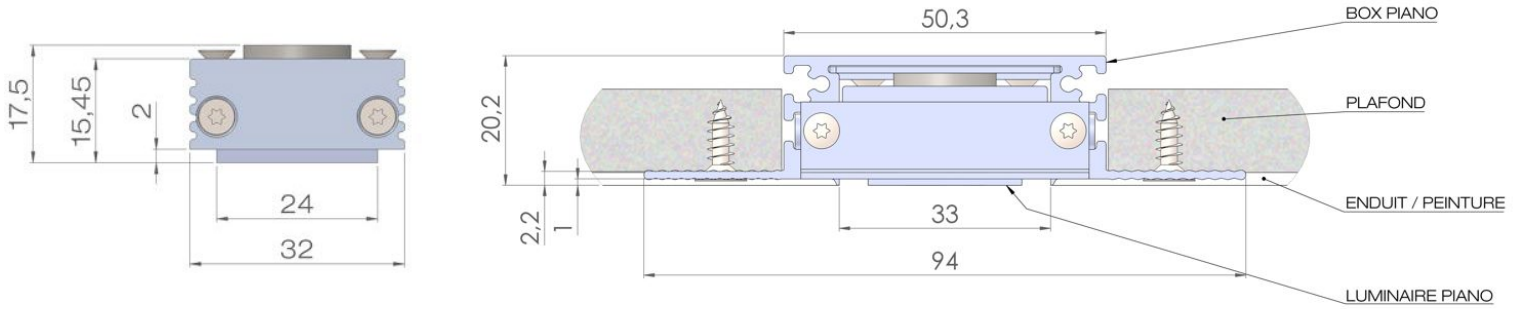

PIANO SUR MESURE

Montage dans plafond BA13 avec box d'encastrement extrudée

Tous les raccordements doivent impérativement être effectués avant la mise sous tension sous peine d'endommager sérieusement les LED