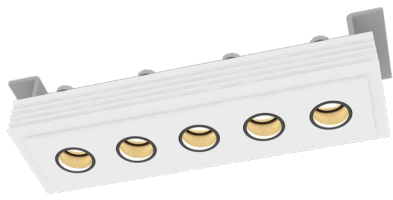

PIANO SINGLE

Montage dans plafond BA13 avec box d'encastrement avec équerres

Tous les raccordements doivent impérativement être effectués avant la mise sous tension sous peine d'endommager sérieusement les LED