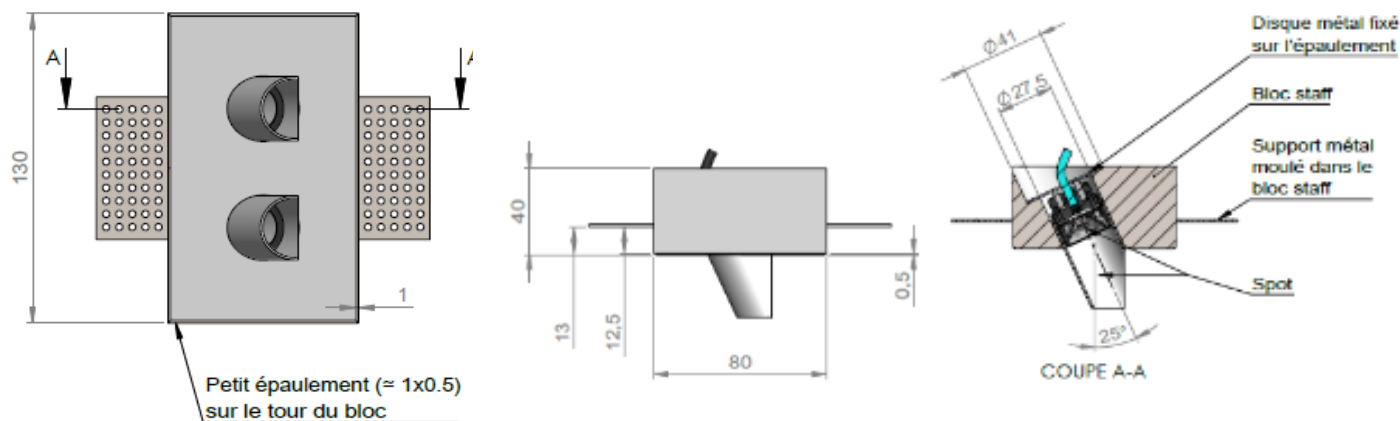

# MINIFILED TWIN WW

*Les spots LED en duo*

## MINIFILED TWIN WW

<b>Gamme</b>	Duo de petits luminaires pour éclairage d'ambiance
<b>Description</b>	Ensemble de deux spots encastrés dans un bloc de staff avec équerres pour fixation sur BA13 Spots équipés d'un canon basse luminance Flux lumineux: 110 lm Staff en finition brute Tubes peints en blanc RAL à préciser
<b>Installation</b>	Encastrement dans placo BA13
<b>Caractéristiques LED</b>	2 LED 2700K - 3000K - 3500K - 4000K Ellipse de MacAdam: 3 SDCM IRC: 90
<b>Optiques</b>	40° avec système Wall Washer
<b>Raccordement série</b>	60cm de câble
<b>Alimentation séparée</b>	700mA driver courant constant – Driver déporté < 15m
<b>Consommation</b>	2W
<b>Conditions d'utilisation</b>	Le produit doit être installé dans une zone ventilée. Toute utilisation dans une température ambiante supérieure à 25° peut conduire à une mortalité prématurée du produit et le retrait de la garantie. Les drivers, s'ils ne sont pas fournis par LOuss, doivent être approuvés avant utilisation. Tous les produits sont testés avant livraison.
<b>Garantie</b>	Durée de vie : L80B10 à 50 000 heures (80% de flux restant) à 25°C température ambiante. Garantie 3 ans pièces et main d'œuvre. Cette garantie couvre les problèmes liés à la fabrication et les composants de notre fourniture. La garantie ne s'applique pas si le produit a été ouvert, modifié ou réparé. Les dommages causés par un mauvais raccordement, la foudre, une surtension ou une mauvaise utilisation ne sont pas pris en charge. Les réparations sont effectuées en atelier.