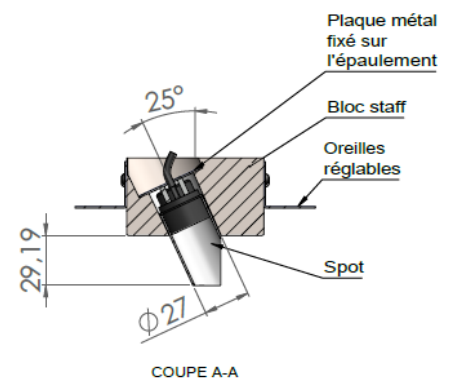

MINISTAFF

Les spots LED en duo

MiniStaff

MiniStaff Wall Washer

MINISTAFF & MINISTAFF WALL WASHER

| | |
|---------------------------------|--|
| Gamme | Duo de petits luminaires pour éclairage d'ambiance |
| Description | Ensemble de deux spots magnétiques encastrés dans un bloc de staff équipé d'équerres pour fixation dans BA13 Spots équipés d'un canon basse luminance Staff en finition brute |
| Installation | Encastrement dans placo BA13 |
| Caractéristiques LED | 2 LED 2700K - 3000K - 3500K - 4000K Ellipse de MacAdam : 3 SDCM IRC 90 Flux lumineux : 110 lm |
| Optiques | MiniStaff droit ou inclinés 10° ou 20° : 10° - 20° - 40° MiniStaff Wall Washer : 40° |
| Raccordement série | 0.50m de câble |
| Alimentation séparée | Driver courant constant 700mA max Driver déporté < 15m |
| Consommation | 4W à 700mA max |
| Conditions d'utilisation | Le produit doit être installé dans une zone ventilée. Toute utilisation dans une température ambiante supérieure à 25° peut conduire à une mortalité prématurée du produit et le retrait de la garantie. Les drivers, s'ils ne sont pas fournis par LOuss, doivent être approuvés avant utilisation. Tous les produits sont testés avant livraison. |
| Garantie | Durée de vie : L80B10 à 50 000 heures (80% de flux restant) à 25°C température ambiante. Garantie 3 ans pièces et main d'œuvre. Cette garantie couvre les problèmes liés à la fabrication et les composants de notre fourniture. La garantie ne s'applique pas si le produit a été ouvert, modifié ou réparé. Les dommages causés par un mauvais raccordement, la foudre, une surtension ou une mauvaise utilisation ne sont pas pris en charge. Les réparations sont effectuées en atelier. |

Tous les raccordements doivent impérativement être effectués avant la mise sous tension sous peine d'endommager sérieusement les LED