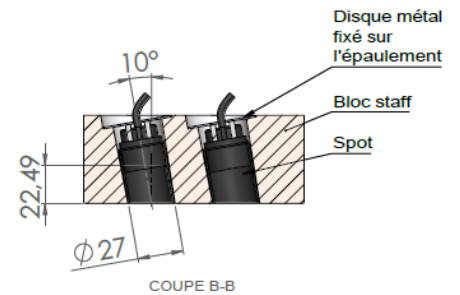

MINISTAFF WALL WASHER