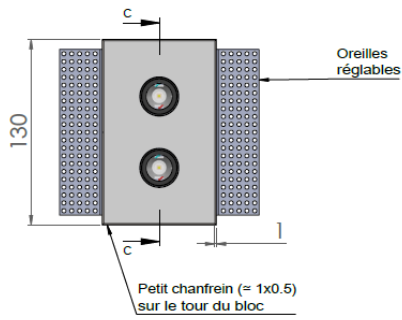

MINISTAFF DROIT

MINISTAFF 10°