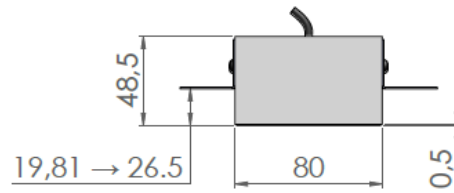

MINISTAFF DROIT

MINISTAFF 10°