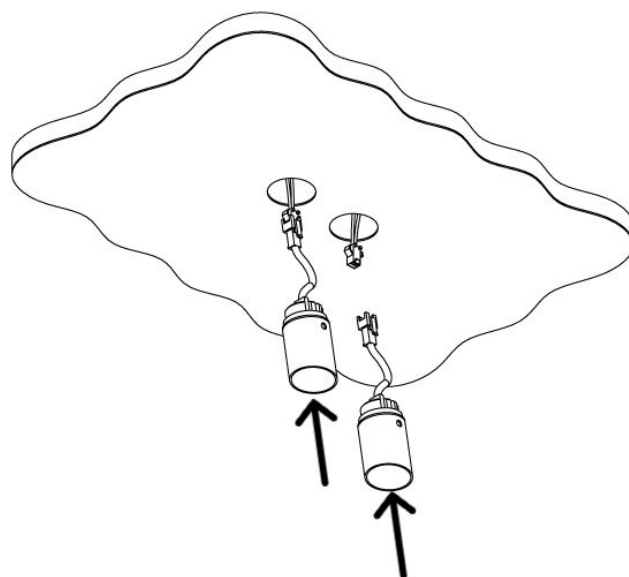

MINISTAFF

Les spots LED en duo

MiniStaff

MiniStaff Wall Washer

MINISTAFF & MINISTAFF WALL WASHER

| | |
|---------------------------------|--|
| Gamme | Duo de petits luminaires pour éclairage d'ambiance |
| Description | Ensemble de deux spots magnétiques encastrés dans un bloc de staff équipé d'équerres pour fixation dans BA13 Spots équipés d'un canon basse luminance Staff en finition brute |
| Installation | Encastrement dans placo BA13 |
| Caractéristiques LED | 2 LED 2700K - 3000K - 3500K - 4000K Ellipse de MacAdam : 3 SDCM IRC 90 Flux lumineux : 110 lm |
| Optiques | MiniStaff droit ou inclinés 10° ou 20° : 10° - 20° - 40° MiniStaff Wall Washer : 40° |
| Raccordement série | 0.50m de câble |
| Alimentation séparée | Driver courant constant 700mA max Driver déporté < 15m |
| Consommation | 4W à 700mA max |
| Conditions d'utilisation | Le produit doit être installé dans une zone ventilée. Toute utilisation dans une température ambiante supérieure à 25° peut conduire à une mortalité prématurée du produit et le retrait de la garantie. Les drivers, s'ils ne sont pas fournis par LOuss, doivent être approuvés avant utilisation. Tous les produits sont testés avant livraison. |
| Garantie | Durée de vie : L80B10 à 50 000 heures (80% de flux restant) à 25°C température ambiante. Garantie 3 ans pièces et main d'œuvre. Cette garantie couvre les problèmes liés à la fabrication et les composants de notre fourniture. La garantie ne s'applique pas si le produit a été ouvert, modifié ou réparé. Les dommages causés par un mauvais raccordement, la foudre, une surtension ou une mauvaise utilisation ne sont pas pris en charge. Les réparations sont effectuées en atelier. |

Tous les raccordements doivent impérativement être effectués avant la mise sous tension sous peine d'endommager sérieusement les LED