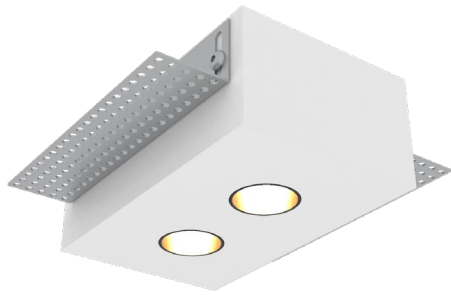

MINISTAFF

Les spots LED en duo

MiniStaff

MiniStaff Wall Washer

MINISTAFF & MINISTAFF WALL WASHER

| | |
|---------------------------------|--|
| Gamme | Duo de petits luminaires pour éclairage d'ambiance |
| Description | Ensemble de deux spots magnétiques encastrés dans un bloc de staff équipé d'équerres pour fixation dans BA13 Spots équipés d'un canon basse luminance Staff en finition brute |
| Installation | Encastrement dans placo BA13 |
| Caractéristiques LED | 2 LED 2700K - 3000K - 3500K - 4000K Ellipse de MacAdam : 3 SDCM IRC 90 Flux lumineux : 110 lm |
| Optiques | MiniStaff droit ou inclinés 10° ou 20° : 10° - 20° - 40° MiniStaff Wall Washer : 40° |
| Raccordement série | 0.50m de câble |
| Alimentation séparée | Driver courant constant 700mA max Driver déporté < 15m |
| Consommation | 4W à 700mA max |
| Conditions d'utilisation | Le produit doit être installé dans une zone ventilée. Toute utilisation dans une température ambiante supérieure à 25° peut conduire à une mortalité prématurée du produit et le retrait de la garantie. Les drivers, s'ils ne sont pas fournis par LOuss, doivent être approuvés avant utilisation. Tous les produits sont testés avant livraison. |
| Garantie | Durée de vie : L80B10 à 50 000 heures (80% de flux restant) à 25°C température ambiante. Garantie 3 ans pièces et main d'œuvre. Cette garantie couvre les problèmes liés à la fabrication et les composants de notre fourniture. La garantie ne s'applique pas si le produit a été ouvert, modifié ou réparé. Les dommages causés par un mauvais raccordement, la foudre, une surtension ou une mauvaise utilisation ne sont pas pris en charge. Les réparations sont effectuées en atelier. |