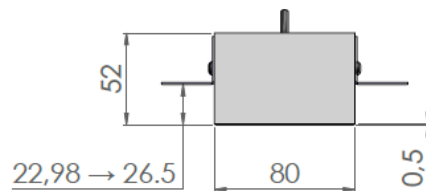

MINISTAFF WALL WASHER