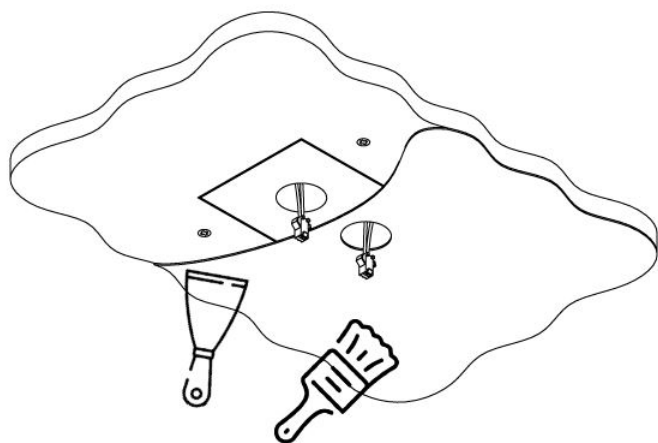

MINISTAFF

Les spots LED en duo

MiniStaff

MiniStaff Wall Washer

MINISTAFF & MINISTAFF WALL WASHER

| | |
|---------------------------------|--|
| Gamme | Duo de petits luminaires pour éclairage d'ambiance |
| Description | Ensemble de deux spots magnétiques encastrés dans un bloc de staff équipé d'équerres pour fixation dans BA13 Spots équipés d'un canon basse luminance Staff en finition brute |
| Installation | Encastrement dans placo BA13 |
| Caractéristiques LED | 2 LED 2700K - 3000K - 3500K - 4000K Ellipse de MacAdam : 3 SDCM IRC 90 Flux lumineux : 110 lm |
| Optiques | MiniStaff droit ou inclinés 10° ou 20° : 10° - 20° - 40° MiniStaff Wall Washer : 40° |
| Raccordement série | 0.50m de câble |
| Alimentation séparée | Driver courant constant 700mA max Driver déporté < 15m |
| Consommation | 4W à 700mA max |
| Conditions d'utilisation | Le produit doit être installé dans une zone ventilée. Toute utilisation dans une température ambiante supérieure à 25° peut conduire à une mortalité prématurée du produit et le retrait de la garantie. Les drivers, s'ils ne sont pas fournis par LOuss, doivent être approuvés avant utilisation. Tous les produits sont testés avant livraison. |
| Garantie | Durée de vie : L80B10 à 50 000 heures (80% de flux restant) à 25°C température ambiante. Garantie 3 ans pièces et main d'œuvre. Cette garantie couvre les problèmes liés à la fabrication et les composants de notre fourniture. La garantie ne s'applique pas si le produit a été ouvert, modifié ou réparé. Les dommages causés par un mauvais raccordement, la foudre, une surtension ou une mauvaise utilisation ne sont pas pris en charge. Les réparations sont effectuées en atelier. |

Tous les raccordements doivent impérativement être effectués avant la mise sous tension sous peine d'endommager sérieusement les LED