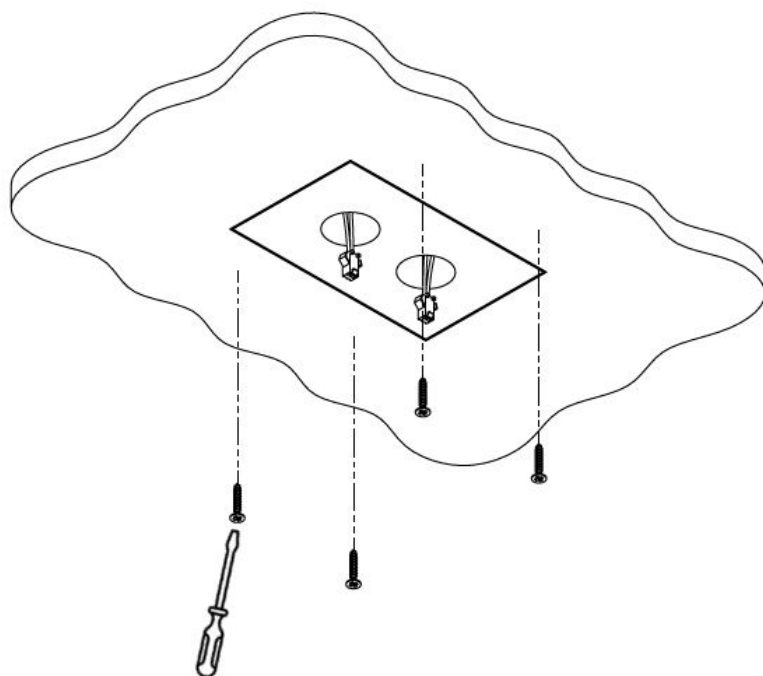

MINISTAFF

Les spots LED en duo

MiniStaff

MiniStaff Wall Washer

MINISTAFF & MINISTAFF WALL WASHER

| | |
|---------------------------------|--|
| Gamme | Duo de petits luminaires pour éclairage d'ambiance |
| Description | Ensemble de deux spots magnétiques encastrés dans un bloc de staff équipé d'équerres pour fixation dans BA13 Spots équipés d'un canon basse luminance Staff en finition brute |
| Installation | Encastrement dans placo BA13 |
| Caractéristiques LED | 2 LED 2700K - 3000K - 3500K - 4000K Ellipse de MacAdam : 3 SDCM IRC 90 Flux lumineux : 110 lm |
| Optiques | MiniStaff droit ou inclinés 10° ou 20° : 10° - 20° - 40° MiniStaff Wall Washer : 40° |
| Raccordement série | 0.50m de câble |
| Alimentation séparée | Driver courant constant 700mA max Driver déporté < 15m |
| Consommation | 4W à 700mA max |
| Conditions d'utilisation | Le produit doit être installé dans une zone ventilée. Toute utilisation dans une température ambiante supérieure à 25° peut conduire à une mortalité prématurée du produit et le retrait de la garantie. Les drivers, s'ils ne sont pas fournis par LOuss, doivent être approuvés avant utilisation. Tous les produits sont testés avant livraison. |
| Garantie | Durée de vie : L80B10 à 50 000 heures (80% de flux restant) à 25°C température ambiante. Garantie 3 ans pièces et main d'œuvre. Cette garantie couvre les problèmes liés à la fabrication et les composants de notre fourniture. La garantie ne s'applique pas si le produit a été ouvert, modifié ou réparé. Les dommages causés par un mauvais raccordement, la foudre, une surtension ou une mauvaise utilisation ne sont pas pris en charge. Les réparations sont effectuées en atelier. |

Tous les raccordements doivent impérativement être effectués avant la mise sous tension sous peine d'endommager sérieusement les LED