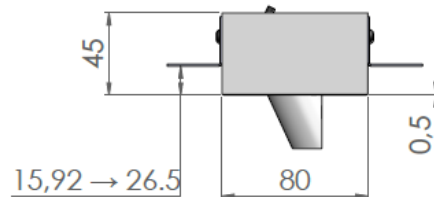

MINISTAFF DROIT

MINISTAFF 10°

MINISTAFF WALL WASHER