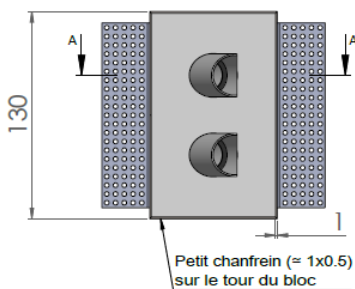

MINISTAFF DROIT

MINISTAFF 10°

MINISTAFF WALL WASHER