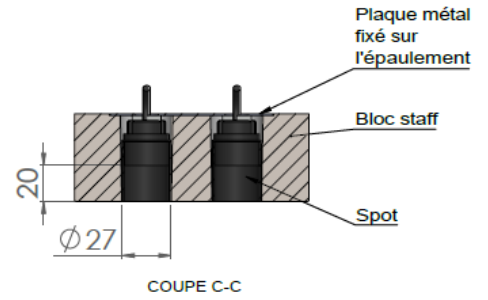

MINISTAFF DROIT

MINISTAFF 10°