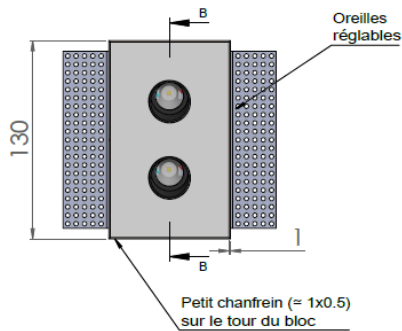

MINISTAFF WALL WASHER