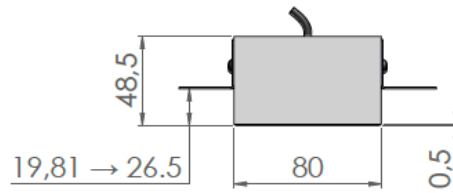

MINIFILED TWIN DROIT

MINIFILED TWIN 10°