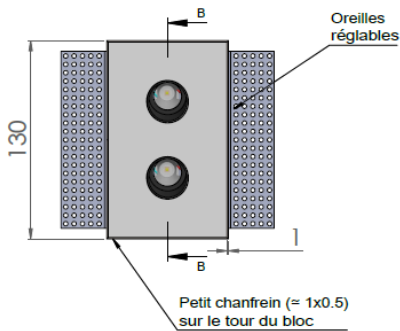

MINIFILED TWIN WALL WASHER