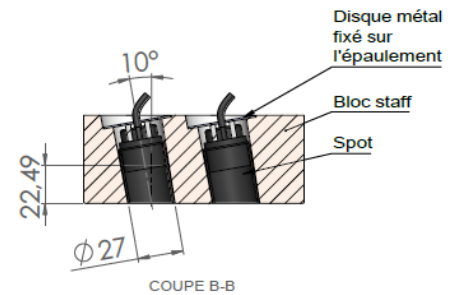

MINIFILED TWIN WALL WASHER