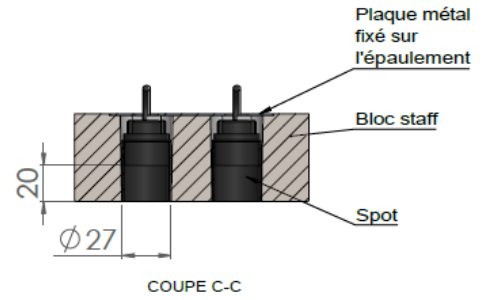

MINIFILED TWIN DROIT

MINIFILED TWIN 10°