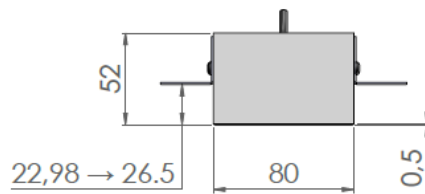

MINIFILED TWIN WALL WASHER