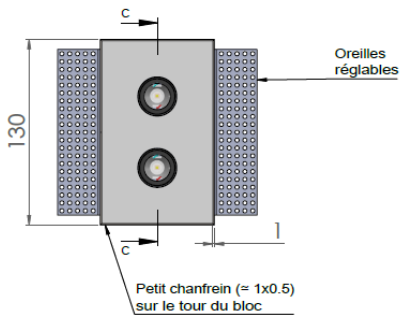

MINIFILED TWIN DROIT

MINIFILED TWIN 10°