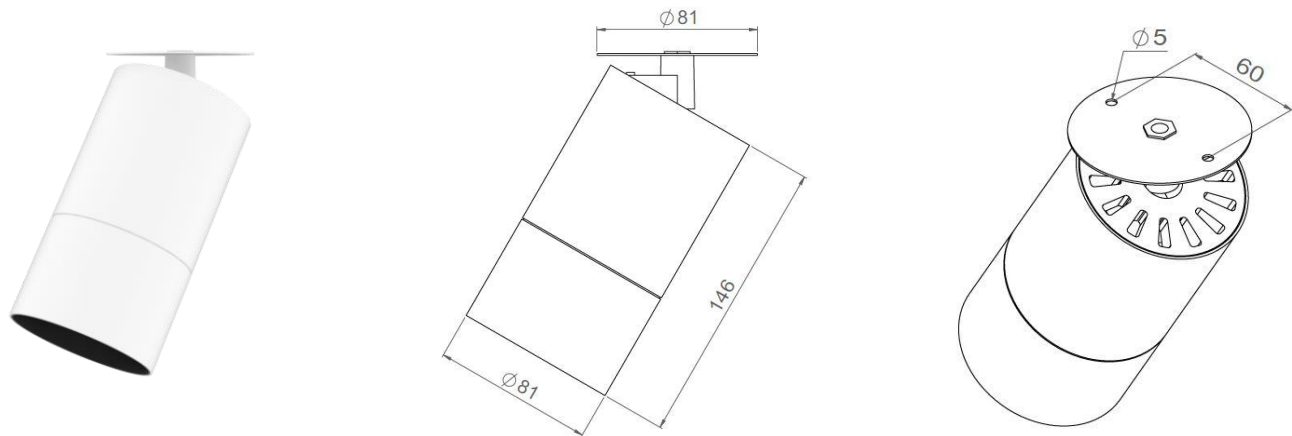

AURORE TRIO D82

Version patère disque

AURORE TRIO D82

Version patère disque

Gamme	Luminaire basse luminance pour éclairage général et d'accentuation
Description	Basse luminance Rotation 360° - Orientation 45° + 45° Finition : blanc RAL 9003 mat fine texture (autre sur demande)
Poids net	0.9 Kg
Installation	Diamètre d'installation : 90mm Aucun outil spécifique n'est requis
Caractéristiques LED	Blanc dynamique 3 LED 2700K – 4000K – 6500K 2300 à 2600 lumen suivant version
Optiques	20°- 30° UGR < 15
Raccordement	Fourni avec 0.50m de câble 8 conducteurs Option daisy-chain possible (2 câbles entrée-sortie pour câblage série)
Alimentation séparée	Driver DMX courant constant 350mA à 700mA déporté (1A possible avec bridage du driver 30W max)
Consommation	30W max pour le luminaire seul 35W max driver inclus
Conditions d'utilisation	Le produit doit être installé dans une zone ventilée. Toute utilisation dans une température ambiante supérieure à 25° peut conduire à une mortalité prématurée du produit et le retrait de la garantie. Les drivers, s'ils ne sont pas fournis par LOuss, doivent être approuvés avant utilisation. Tous les produits sont testés avant livraison.
Garantie	Durée de vie : L80B10 à 50 000 heures (80% de flux restant) à 25°C température ambiante. Garantie 5 ans pièces et main d'œuvre. Cette garantie couvre les problèmes liés à la fabrication et les composants de notre fourniture. La garantie ne s'applique pas si le produit a été ouvert, modifié ou réparé. Les dommages causés par un mauvais raccordement, la foudre, une surtension ou une mauvaise utilisation ne sont pas pris en charge. Les réparations sont effectuées en atelier.