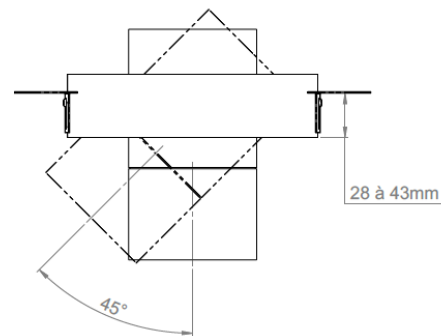

AURORE D82 TRIMLESS

*Version blanc dynamique
2700K-6500K*

AURORE D82 TRIMLESS

Version blanc dynamique 2700K-6500K

Gamme	Luminaire basse luminance pour éclairage général et d'accentuation
Description	Basse luminance Rotation 360° - Orientation 45° + 45° Finition : blanc RAL 9003 mat fine texture (autre sur demande)
Poids net	0.9 kg
Installation	Diamètre d'installation : 165mm Aucun outil spécifique n'est requis
Caractéristiques LED	Blanc dynamique 3 LED 2700K – 4000K – 6500K 2300 à 2600 lumen suivant version
Optiques	20°- 30° UGR < 15
Raccordement	Fourni avec 0.50m de câble 8 conducteurs Option daisy-chain possible (2 câbles entrée-sortie pour câblage série)
Alimentation séparée	Driver DMX courant constant 350mA à 700mA déporté (1A possible avec bridage du driver 30W max)
Consommation	30W max pour le luminaire seul 35W max driver inclus
Conditions d'utilisation	Le produit doit être installé dans une zone ventilée. Toute utilisation dans une température ambiante supérieure à 25° peut conduire à une mortalité prématurée du produit et le retrait de la garantie. Les drivers, s'ils ne sont pas fournis par LOuss, doivent être approuvés avant utilisation. Tous les produits sont testés avant livraison.
Garantie	Durée de vie : L80B10 à 50 000 heures (80% de flux restant) à 25°C température ambiante. Garantie 5 ans pièces et main d'œuvre. Cette garantie couvre les problèmes liés à la fabrication et les composants de notre fourniture. La garantie ne s'applique pas si le produit a été ouvert, modifié ou réparé. Les dommages causés par un mauvais raccordement, la foudre, une surtension ou une mauvaise utilisation ne sont pas pris en charge. Les réparations sont effectuées en atelier.