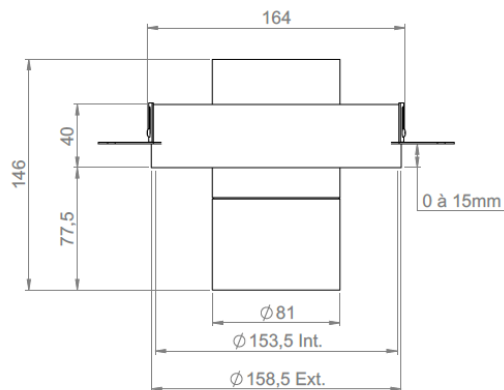

AURORE D82 TRIMLESS

*Version blanc dynamique
2700K-6500K*

AURORE D82 TRIMLESS

Version blanc dynamique 2700K-6500K

Gamme	Luminaire basse luminance pour éclairage général et d'accentuation
Description	Basse luminance Rotation 360° - Orientation 45° + 45° Finition : blanc RAL 9003 mat fine texture (autre sur demande)
Poids net	0.9 kg
Installation	Diamètre d'installation : 165mm Aucun outil spécifique n'est requis
Caractéristiques LED	Blanc dynamique 3 LED 2700K – 4000K – 6500K 2300 à 2600 lumen suivant version
Optiques	20°- 30° UGR < 15
Raccordement	Fourni avec 0.50m de câble 8 conducteurs Option daisy-chain possible (2 câbles entrée-sortie pour câblage série)
Alimentation séparée	Driver DMX courant constant 350mA à 700mA déporté (1A possible avec bridage du driver 30W max)
Consommation	30W max pour le luminaire seul 35W max driver inclus
Conditions d'utilisation	Le produit doit être installé dans une zone ventilée. Toute utilisation dans une température ambiante supérieure à 25° peut conduire à une mortalité prématurée du produit et le retrait de la garantie. Les drivers, s'ils ne sont pas fournis par LOuss, doivent être approuvés avant utilisation. Tous les produits sont testés avant livraison.
Garantie	Durée de vie : L80B10 à 50 000 heures (80% de flux restant) à 25°C température ambiante. Garantie 5 ans pièces et main d'œuvre. Cette garantie couvre les problèmes liés à la fabrication et les composants de notre fourniture. La garantie ne s'applique pas si le produit a été ouvert, modifié ou réparé. Les dommages causés par un mauvais raccordement, la foudre, une surtension ou une mauvaise utilisation ne sont pas pris en charge. Les réparations sont effectuées en atelier.