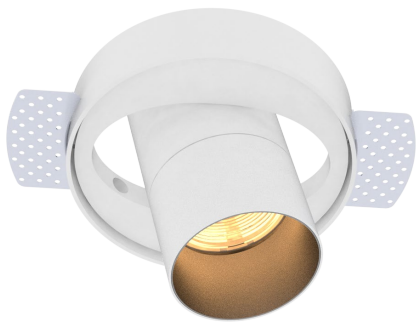

AURORE D82 TRIMLESS

*Version blanc dynamique
2700K-6500K*

AURORE D82 TRIMLESS

Version blanc dynamique 2700K-6500K

Gamme	Luminaire basse luminance pour éclairage général et d'accentuation
Description	Basse luminance Rotation 360° - Orientation 45° + 45° Finition : blanc RAL 9003 mat fine texture (autre sur demande)
Poids net	0.9 kg
Installation	Diamètre d'installation : 165mm Aucun outil spécifique n'est requis
Caractéristiques LED	Blanc dynamique 3 LED 2700K – 4000K – 6500K 2300 à 2600 lumen suivant version
Optiques	20°- 30° UGR < 15
Raccordement	Fourni avec 0.50m de câble 8 conducteurs Option daisy-chain possible (2 câbles entrée-sortie pour câblage série)
Alimentation séparée	Driver DMX courant constant 350mA à 700mA déporté (1A possible avec bridage du driver 30W max)
Consommation	30W max pour le luminaire seul 35W max driver inclus
Conditions d'utilisation	Le produit doit être installé dans une zone ventilée. Toute utilisation dans une température ambiante supérieure à 25° peut conduire à une mortalité prématurée du produit et le retrait de la garantie. Les drivers, s'ils ne sont pas fournis par LOuss, doivent être approuvés avant utilisation. Tous les produits sont testés avant livraison.
Garantie	Durée de vie : L80B10 à 50 000 heures (80% de flux restant) à 25°C température ambiante. Garantie 5 ans pièces et main d'œuvre. Cette garantie couvre les problèmes liés à la fabrication et les composants de notre fourniture. La garantie ne s'applique pas si le produit a été ouvert, modifié ou réparé. Les dommages causés par un mauvais raccordement, la foudre, une surtension ou une mauvaise utilisation ne sont pas pris en charge. Les réparations sont effectuées en atelier.