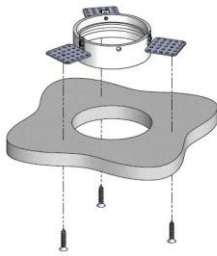

**AURORE
D75**

Version trimless

AURORE D75

Version trimless

Gamme	Luminaire basse luminance intégrable pour éclairage général et d'accentuation
Description	Basse luminance LED 600 à 2000 lm suivant version Rotation 360° - Orientation 30° + 30° Finition RAL 9003 (autre sur demande)
Poids net	0.500 kg
Installation	Diamètre d'installation : 127mm Aucun outil spécifique n'est requis
Caractéristiques LED	2700K 3000K 3500K 4000K IRC 90 R9 >50 IRC 95 R9 >80 IRC 97 R9 >90
Optiques	6° - 12° - 15° - 20° - 25° - 30° - 35° - 40° - 60° Elliptique En option : Filtres, grille nid d'abeille
Raccordement	Fourni avec 0.50m de câble
Alimentation séparée	Driver courant constant externe 350mA à 1400mA selon version Driver dimmable sur demande
Consommation	6W à 25W driver inclus
Conditions d'utilisation	Le produit doit être installé dans une zone ventilée. Toute utilisation dans une température ambiante supérieure à 25° peut conduire à une mortalité prématurée du produit et le retrait de la garantie. Les drivers, s'ils ne sont pas fournis par LOuss, doivent être approuvés avant utilisation. Tous les produits sont testés avant livraison.
Garantie	Durée de vie : L80B10 à 50 000 heures (80% de flux restant) à 25°C température ambiante. Garantie 3 ans pièces et main d'œuvre. Cette garantie couvre les problèmes liés à la fabrication et les composants de notre fourniture. La garantie ne s'applique pas si le produit a été ouvert, modifié ou réparé. Les dommages causés par un mauvais raccordement, la foudre, une surtension ou une mauvaise utilisation ne sont pas pris en charge. Les réparations sont effectuées en atelier.

Mise en place du pot d'encastrement au dessus du support + fixation par vissage

Finition du support avec enduit + peinture

Insertion du spot par le dessous

Principe d'installation par le dessous

Mise en place du pot d'encastrement par le dessous et vissage dans le support