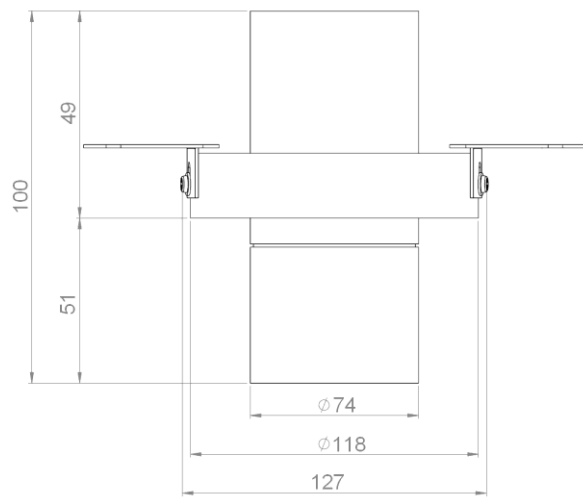

**AURORE
D75**

Version trimless

AURORE D75

Version trimless

Gamme	Luminaire basse luminance intégrable pour éclairage général et d'accentuation
Description	Basse luminance LED 600 à 2000 lm suivant version Rotation 360° - Orientation 30° + 30° Finition RAL 9003 (autre sur demande)
Poids net	0.500 kg
Installation	Diamètre d'installation : 127mm Aucun outil spécifique n'est requis
Caractéristiques LED	2700K 3000K 3500K 4000K IRC 90 R9 >50 IRC 95 R9 >80 IRC 97 R9 >90
Optiques	6° - 12° - 15° - 20° - 25° - 30° - 35° - 40° - 60° Elliptique En option : Filtres, grille nid d'abeille
Raccordement	Fourni avec 0.50m de câble
Alimentation séparée	Driver courant constant externe 350mA à 1400mA selon version Driver dimmable sur demande
Consommation	6W à 25W driver inclus
Conditions d'utilisation	Le produit doit être installé dans une zone ventilée. Toute utilisation dans une température ambiante supérieure à 25° peut conduire à une mortalité prématurée du produit et le retrait de la garantie. Les drivers, s'ils ne sont pas fournis par LOuss, doivent être approuvés avant utilisation. Tous les produits sont testés avant livraison.
Garantie	Durée de vie : L80B10 à 50 000 heures (80% de flux restant) à 25°C température ambiante. Garantie 3 ans pièces et main d'œuvre. Cette garantie couvre les problèmes liés à la fabrication et les composants de notre fourniture. La garantie ne s'applique pas si le produit a été ouvert, modifié ou réparé. Les dommages causés par un mauvais raccordement, la foudre, une surtension ou une mauvaise utilisation ne sont pas pris en charge. Les réparations sont effectuées en atelier.