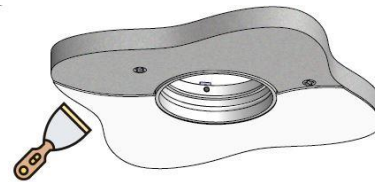

**AURORE
D75**

Version trimless

AURORE D75

Version trimless

Gamme	Luminaire basse luminance intégrable pour éclairage général et d'accentuation
Description	Basse luminance LED 600 à 2000 lm suivant version Rotation 360° - Orientation 30° + 30° Finition RAL 9003 (autre sur demande)
Poids net	0.500 kg
Installation	Diamètre d'installation : 127mm Aucun outil spécifique n'est requis
Caractéristiques LED	2700K 3000K 3500K 4000K IRC 90 R9 >50 IRC 95 R9 >80 IRC 97 R9 >90
Optiques	6° - 12° - 15° - 20° - 25° - 30° - 35° - 40° - 60° Elliptique En option : Filtres, grille nid d'abeille
Raccordement	Fourni avec 0.50m de câble
Alimentation séparée	Driver courant constant externe 350mA à 1400mA selon version Driver dimmable sur demande
Consommation	6W à 25W driver inclus
Conditions d'utilisation	Le produit doit être installé dans une zone ventilée. Toute utilisation dans une température ambiante supérieure à 25° peut conduire à une mortalité prématurée du produit et le retrait de la garantie. Les drivers, s'ils ne sont pas fournis par LOuss, doivent être approuvés avant utilisation. Tous les produits sont testés avant livraison.
Garantie	Durée de vie : L80B10 à 50 000 heures (80% de flux restant) à 25°C température ambiante. Garantie 3 ans pièces et main d'œuvre. Cette garantie couvre les problèmes liés à la fabrication et les composants de notre fourniture. La garantie ne s'applique pas si le produit a été ouvert, modifié ou réparé. Les dommages causés par un mauvais raccordement, la foudre, une surtension ou une mauvaise utilisation ne sont pas pris en charge. Les réparations sont effectuées en atelier.

Mise en place du pot d'encastrement au dessus du support + fixation par vissage

Finition du support avec enduit + peinture

Insertion du spot par le dessous

Principe d'installation par le dessous

Mise en place du pot d'encastrement par le dessous et vissage dans le support