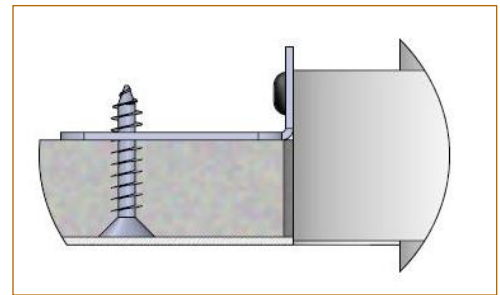

AURORE D75

Version trimless

Principe d'installation par le dessus

Mise en place du pot d'encastrement au dessus du support + fixation par vissage

Finition du support avec enduit + peinture

Insertion du spot par le dessous

Principe d'installation par le dessous

Mise en place du pot d'encastrement par le dessous et vissage dans le support

Finition du support avec enduit + peinture

Insertion du spot par le dessous