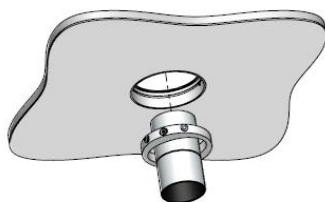

**AURORE
D75**

Version trimless

AURORE D75

Version trimless

Gamme	Luminaire basse luminance intégrable pour éclairage général et d'accentuation
Description	Basse luminance LED 600 à 2000 lm suivant version Rotation 360° - Orientation 30° + 30° Finition RAL 9003 (autre sur demande)
Poids net	0.500 kg
Installation	Diamètre d'installation : 127mm Aucun outil spécifique n'est requis
Caractéristiques LED	2700K 3000K 3500K 4000K IRC 90 R9 >50 IRC 95 R9 >80 IRC 97 R9 >90
Optiques	6° - 12° - 15° - 20° - 25° - 30° - 35° - 40° - 60° Elliptique En option : Filtres, grille nid d'abeille
Raccordement	Fourni avec 0.50m de câble
Alimentation séparée	Driver courant constant externe 350mA à 1400mA selon version Driver dimmable sur demande
Consommation	6W à 25W driver inclus
Conditions d'utilisation	Le produit doit être installé dans une zone ventilée. Toute utilisation dans une température ambiante supérieure à 25° peut conduire à une mortalité prématurée du produit et le retrait de la garantie. Les drivers, s'ils ne sont pas fournis par LOuss, doivent être approuvés avant utilisation. Tous les produits sont testés avant livraison.
Garantie	Durée de vie : L80B10 à 50 000 heures (80% de flux restant) à 25°C température ambiante. Garantie 3 ans pièces et main d'œuvre. Cette garantie couvre les problèmes liés à la fabrication et les composants de notre fourniture. La garantie ne s'applique pas si le produit a été ouvert, modifié ou réparé. Les dommages causés par un mauvais raccordement, la foudre, une surtension ou une mauvaise utilisation ne sont pas pris en charge. Les réparations sont effectuées en atelier.

Mise en place du pot d'encastrement au dessus du support + fixation par vissage

Finition du support avec enduit + peinture

Insertion du spot par le dessous

Principe d'installation par le dessous

Mise en place du pot d'encastrement par le dessous et vissage dans le support

Finition du support avec enduit + peinture

Insertion du spot par le dessous