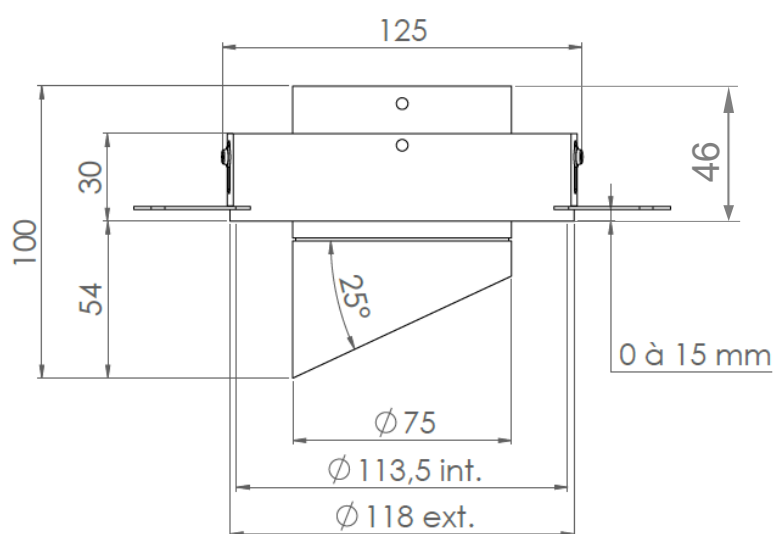

AURORE D75 TRIMLESS WALL WASHER

Tous les raccordements doivent impérativement être effectués avant la mise sous tension sous peine d'endommager sérieusement les LED

LOUSS

Création : 28.09.2020 / Mise à jour : 06.05.2026

4/6

BEST SAS, Capital 200 000€
RCS Dijon B 408 483 485
TVA/VAT n° : FR94 408 483 485
APE 2612Z

Tel. : +33 380 48 65 68
contact@louss.fr
www.louss.fr
Best & LOUSS

Siège social / Head Office
PA Les Terres d'Or
Route de Saint Philibert
21220 Gevrey Chambertin - FRANCE