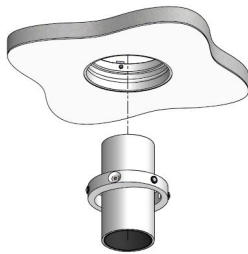

### Version bague basse

Pour obtenir une orientation de **30°**, insérez le luminaire dans l'**encoche basse** du pot d'encastrement

**ATTENTION :**  
le luminaire ne sera plus affleurant

Tous les raccordements doivent impérativement être effectués avant la mise sous tension sous peine d'endommager sérieusement les LED

## AURORE D75 • Trimless • Trimless Wall-Washer • Trimless Flush

Principe d'installation par le dessus

Mise en place du pot d'encastrement au dessus du support + fixation par vissage

Finition du support avec enduit + peinture

Insertion du spot par le dessous

Principe d'installation par le dessous

Mise en place du pot d'encastrement par le dessous et vissage dans le support

Finition du support avec enduit + peinture

Insertion du spot par le dessous