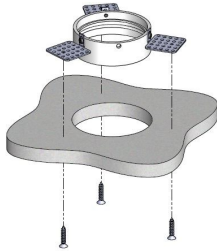

Principe d'installation par le dessus

Mise en place du pot d'encastrement au dessus du support + fixation par vissage