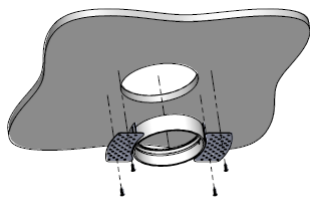

### Version bague basse

Pour obtenir une orientation de **30°**, insérez le luminaire dans l'**encoche basse** du pot d'encastrement

**ATTENTION :**  
le luminaire ne sera plus affleurant

Tous les raccordements doivent impérativement être effectués avant la mise sous tension sous peine d'endommager sérieusement les LED

## AURORE D75 • Trimless • Trimless Wall-Washer • Trimless Flush

Principe d'installation par le dessus

Mise en place du pot d'encastrement au dessus du support + fixation par vissage

Finition du support avec enduit + peinture

Insertion du spot par le dessous

Principe d'installation par le dessous

Mise en place du pot d'encastrement par le dessous et vissage dans le support

Finition du support avec enduit + peinture

Insertion du spot par le dessous