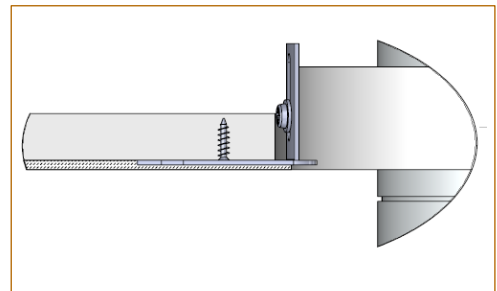

## AURORE D75 • Trimless • Trimless Wall-Washer • Trimless Flush

Principe d'installation par le dessus

Mise en place du pot d'encastrement au dessus du support + fixation par vissage

Finition du support avec enduit + peinture

Insertion du spot par le dessous

Principe d'installation par le dessous

Mise en place du pot d'encastrement par le dessous et vissage dans le support

Finition du support avec enduit + peinture

Insertion du spot par le dessous