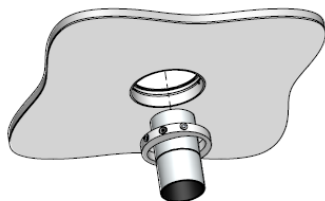

## AURORE D75 • Trimless • Trimless Wall-Washer • Trimless Flush

Principe d'installation par le dessus

Mise en place du pot d'encastrement au dessus du support + fixation par vissage

Finition du support avec enduit + peinture

Insertion du spot par le dessous

Principe d'installation par le dessous

Mise en place du pot d'encastrement par le dessous et vissage dans le support

Finition du support avec enduit + peinture

Insertion du spot par le dessous