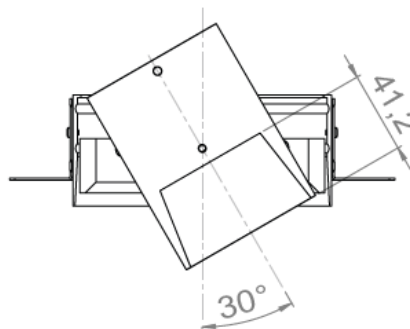

Version bague basse

Pour obtenir une orientation de **30°**, insérez le luminaire dans l'**encoche basse** du pot d'encastrement

ATTENTION :
le luminaire ne sera plus affleurant

Tous les raccordements doivent impérativement être effectués avant la mise sous tension sous peine d'endommager sérieusement les LED

LOUSS

Création : 28.09.2020 / Mise à jour : 06.05.2026

5/6

BEST SAS, Capital 200 000€
RCS Dijon B 408 483 485
TVA/VAT n° : FR94 408 483 485
APE 2612Z

Tel. : +33 380 48 65 68
contact@louss.fr
www.louss.fr
Best & LOUSS

Siège social / Head Office
PA Les Terres d'Or
Route de Saint Philibert
21220 Gevrey Chambertin - FRANCE