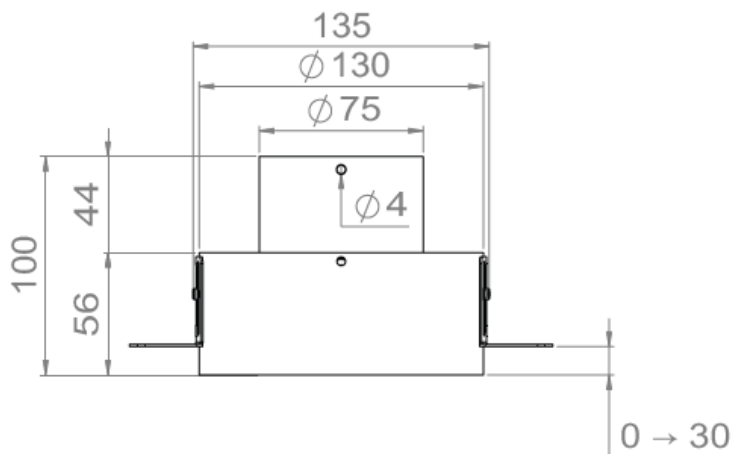

AURORE D75 TRIMLESS FLUSH

Version bague haute

Insérez le luminaire dans l'**encoche haute** du pot d'encastrement pour que celui-ci soit **affleurant**.