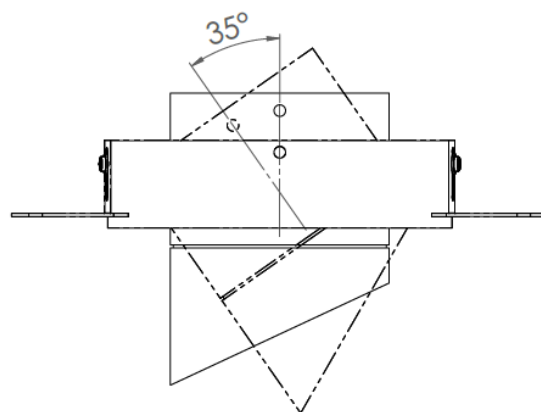

AURORE D75 TRIMLESS WALL WASHER

Tous les raccordements doivent impérativement être effectués avant la mise sous tension sous peine d'endommager sérieusement les LED

LOUSS

Création : 28.09.2020 / Mise à jour : 06.05.2026

4/6

BEST SAS, Capital 200 000€
RCS Dijon B 408 483 485
TVA/VAT n° : FR94 408 483 485
APE 2612Z

Tel. : +33 380 48 65 68
contact@louss.fr
www.louss.fr
Best & LOUSS

Siège social / Head Office
PA Les Terres d'Or
Route de Saint Philibert
21220 Gevrey Chambertin - FRANCE