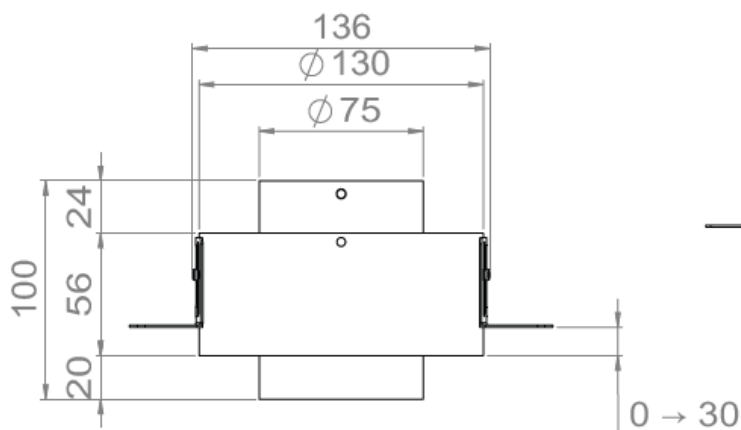

Version bague basse

Pour obtenir une orientation de **30°**, insérez le luminaire dans l'**encoche basse** du pot d'encastrement

ATTENTION :
le luminaire ne sera plus affleurant

Tous les raccordements doivent impérativement être effectués avant la mise sous tension sous peine d'endommager sérieusement les LED

LOUSS

Création : 28.09.2020 / Mise à jour : 06.05.2026

5/6

BEST SAS, Capital 200 000€
RCS Dijon B 408 483 485
TVA/VAT n° : FR94 408 483 485
APE 2612Z

Tel. : +33 380 48 65 68
contact@louss.fr
www.louss.fr
Best & LOUSS

Siège social / Head Office
PA Les Terres d'Or
Route de Saint Philibert
21220 Gevrey Chambertin - FRANCE