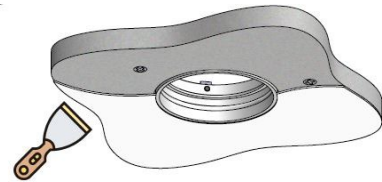

### Version bague basse

Pour obtenir une orientation de **30°**, insérez le luminaire dans l'**encoche basse** du pot d'encastrement

**ATTENTION :**  
le luminaire ne sera plus affleurant

Tous les raccordements doivent impérativement être effectués avant la mise sous tension sous peine d'endommager sérieusement les LED

## AURORE D75 • Trimless • Trimless Wall-Washer • Trimless Flush

Principe d'installation par le dessus

Mise en place du pot d'encastrement au dessus du support + fixation par vissage

Finition du support avec enduit + peinture