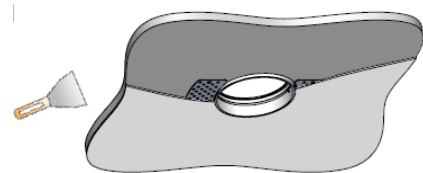

Finition du support avec enduit + peinture