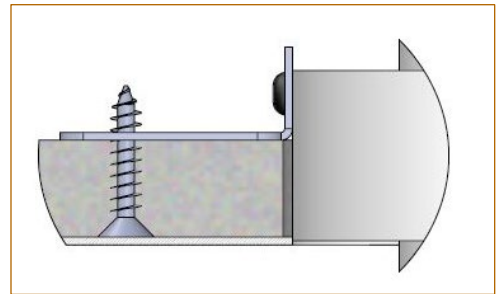

AURORE D75 • Trimless • Trimless Wall-Washer • Trimless Flush

Principe d'installation par le dessus

Mise en place du pot d'encastrement au dessus du support + fixation par vissage

Finition du support avec enduit + peinture

Insertion du spot par le dessous

Principe d'installation par le dessous

Mise en place du pot d'encastrement par le dessous et vissage dans le support

Finition du support avec enduit + peinture

Insertion du spot par le dessous

Tous les raccordements doivent impérativement être effectués avant la mise sous tension sous peine d'endommager sérieusement les LED

LOUSS

Création : 28.09.2020 / Mise à jour : 06.05.2026

6/6

BEST SAS, Capital 200 000€
RCS Dijon B 408 483 485
TVA/VAT n° : FR94 408 483 485
APE 2612Z

Tel. : +33 380 48 65 68
contact@louss.fr
www.louss.fr
Best & LOUSS

Siège social / Head Office
PA Les Terres d'Or
Route de Saint Philibert
21220 Gevrey Chambertin - FRANCE