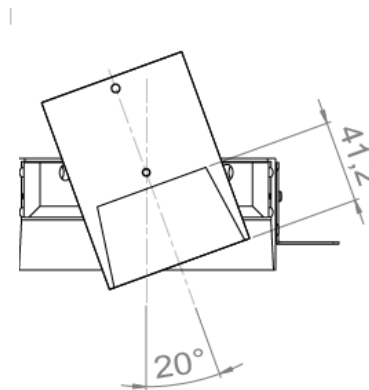

AURORE D75 TRIMLESS FLUSH

Version bague haute

Insérez le luminaire dans l'**encoche haute** du pot d'encastrement pour que celui-ci soit **affleurant**.