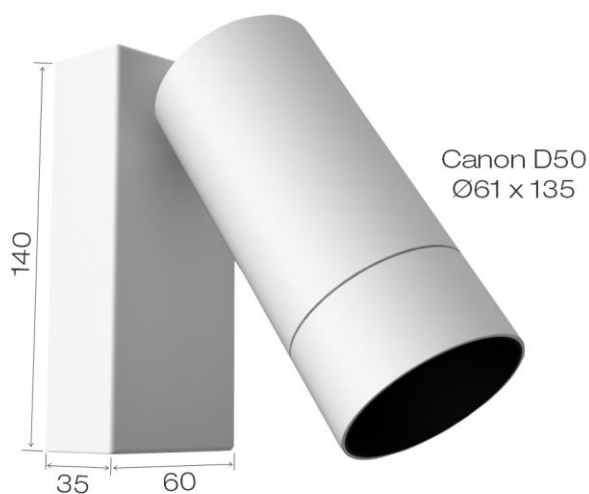

AURORE D60

Version patère

AUORE D60

Version père

Gamme	Luminaire basse luminance intégrable pour éclairage général et d'accentuation
Description	Basse luminance LED 600 à 2000 lm selon version Rotation 360° - Orientation 90° Finition RAL 9003 (autre sur demande)
Poids net	0.80 kg
Installation	Aucun outil spécifique n'est requis
Caractéristiques LED	2700K - 3000K - 4000K - 5000K Ellipse MacAdam: 3 SDCM (version standard) - 2 SDCM (version premium) IRC 90 (version standard) - IRC 95, R9 > 90 (version premium) UGR < 15
Optiques	7° - 12° - 15° - 25° - 30° - 40° - Elliptique - Accessoires sur demande
Raccordement	Connecteurs dans le boîtier
Alimentation séparée	Driver courant constant externe 350mA à 1400mA selon version Driver dimmable en option
Consommation	6W à 25W driver inclus
Conditions d'utilisation	Le produit doit être installé dans une zone ventilée. Toute utilisation dans une température ambiante supérieure à 25° peut conduire à une mortalité prématurée du produit et le retrait de la garantie. Les drivers, s'ils ne sont pas fournis par LOuss, doivent être approuvés avant utilisation. Tous les produits sont testés avant livraison.
Garantie	Durée de vie : L80B10 à 50 000 heures (80% de flux restant) à 25°C température ambiante. Garantie 3 ans pièces et main d'œuvre. Cette garantie couvre les problèmes liés à la fabrication et les composants de notre fourniture. La garantie ne s'applique pas si le produit a été ouvert, modifié ou réparé. Les dommages causés par un mauvais raccordement, la foudre, une surtension ou une mauvaise utilisation ne sont pas pris en charge. Les réparations sont effectuées en atelier.