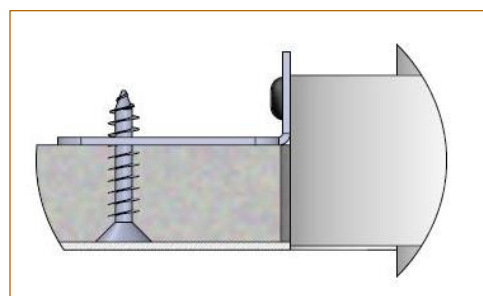

AURORE D60

Version trimless

Principe d'installation par le dessus

Mise en place du pot d'encastrement au dessus du support + fixation par vissage

Finition du support avec enduit + peinture

Insertion du spot par le dessous

Principe d'installation par le dessous

Mise en place du pot d'encastrement par le dessous et vissage dans le support

Finition du support avec enduit + peinture

Insertion du spot par le dessous