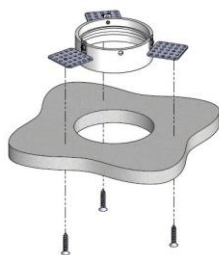

Principe d'installation par le dessus

Mise en place du pot d'encastrement au dessus du support + fixation par vissage