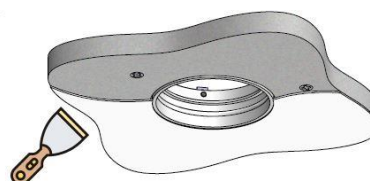

Finition du support avec enduit + peinture