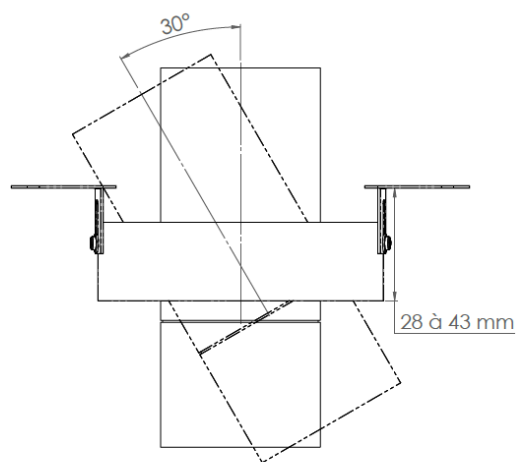

**AURORE
D60**

Version trimless

AURORE D60 Version Trimless

Gamme	Luminaire basse luminance intégrable pour éclairage général et d'accentuation
Description	Basse luminance Flux lumineux 600 à 2000 lm suivant version Rotation 360° - Orientation 30° + 30° Finition RAL 9003 (autre sur demande)
Poids net	0.450 kg
Installation	Diamètre d'installation : 115mm Aucun outil spécifique n'est requis
Caractéristiques LED	2700K - 3000K - 3500K - 4000K - 5000K Ellipse MacAdam : 3 SDCM (version standard) - 2 SDCM (version premium) IRC90 (version standard) - IRC95, R9 > 90 (version premium) UGR < 15
Optiques	7° - 10° - 12° - 15° - 20° - 25° - 30° - 35° - Elliptique En option : Filtres, grille nid d'abeille
Raccordement	Fourni avec 0.50m de câble
Alimentation séparée	Driver courant constant externe 350mA à 1400mA selon version Driver dimmable sur demande
Consommation	6W à 25W driver inclus
Conditions d'utilisation	Le produit doit être installé dans une zone ventilée. Toute utilisation dans une température ambiante supérieure à 25° peut conduire à une mortalité prématurée du produit et le retrait de la garantie. Les drivers, s'ils ne sont pas fournis par LOuss, doivent être approuvés avant utilisation. Tous les produits sont testés avant livraison.
Garantie	Durée de vie : L80B10 à 50 000 heures (80% de flux restant) à 25°C température ambiante. Garantie 3 ans pièces et main d'œuvre. Cette garantie couvre les problèmes liés à la fabrication et les composants de notre fourniture. La garantie ne s'applique pas si le produit a été ouvert, modifié ou réparé. Les dommages causés par un mauvais raccordement, la foudre, une surtension ou une mauvaise utilisation ne sont pas pris en charge. Les réparations sont effectuées en atelier.