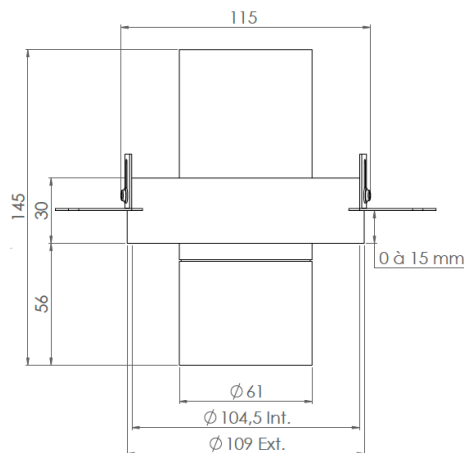

**AURORE
D60**

Version trimless

AURORE D60 Version Trimless

Gamme	Luminaire basse luminance intégrable pour éclairage général et d'accentuation
Description	Basse luminance Flux lumineux 600 à 2000 lm suivant version Rotation 360° - Orientation 30° + 30° Finition RAL 9003 (autre sur demande)
Poids net	0.450 kg
Installation	Diamètre d'installation : 115mm Aucun outil spécifique n'est requis
Caractéristiques LED	2700K - 3000K - 3500K - 4000K - 5000K Ellipse MacAdam : 3 SDCM (version standard) - 2 SDCM (version premium) IRC90 (version standard) - IRC95, R9 > 90 (version premium) UGR < 15
Optiques	7° - 10° - 12° - 15° - 20° - 25° - 30° - 35° - Elliptique En option : Filtres, grille nid d'abeille
Raccordement	Fourni avec 0.50m de câble
Alimentation séparée	Driver courant constant externe 350mA à 1400mA selon version Driver dimmable sur demande
Consommation	6W à 25W driver inclus
Conditions d'utilisation	Le produit doit être installé dans une zone ventilée. Toute utilisation dans une température ambiante supérieure à 25° peut conduire à une mortalité prématurée du produit et le retrait de la garantie. Les drivers, s'ils ne sont pas fournis par LOuss, doivent être approuvés avant utilisation. Tous les produits sont testés avant livraison.
Garantie	Durée de vie : L80B10 à 50 000 heures (80% de flux restant) à 25°C température ambiante. Garantie 3 ans pièces et main d'œuvre. Cette garantie couvre les problèmes liés à la fabrication et les composants de notre fourniture. La garantie ne s'applique pas si le produit a été ouvert, modifié ou réparé. Les dommages causés par un mauvais raccordement, la foudre, une surtension ou une mauvaise utilisation ne sont pas pris en charge. Les réparations sont effectuées en atelier.