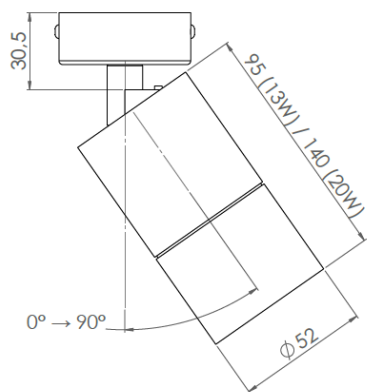

AURORE D52

Version patère cylindrique

AURORE D52

Version patère cylindrique

Gamme	Luminaire basse luminance mural pour éclairage général et d'accentuation
Description	Basse luminance LED 600 à 2000 lm selon version 13 ou 20W Rotation 360° - Orientation 90° Finition RAL 9003 (autre sur demande)
Poids net	0.8 kg
Installation	Aucun outil spécifique n'est requis
Caractéristiques LED	2700K - 3000K - 3500K - 4000K - 5000K Ellipse MacAdam: 3 SDCM (version standard) - 2 SDCM (version premium) IRC 90 (version standard) - IRC 95, R9 > 90 (version premium) UGR < 15
Optiques	7° - 12° - 15° - 25° - 30° - 40° - Asymétrique - Elliptique - Accessoires sur demande
Raccordement	Connecteurs dans la patère
Alimentation séparée	Driver courant constant externe 350mA à 1400mA selon version Driver dimmable sur demande
Consommation	6W à 25W
Conditions d'utilisation	Le produit doit être installé dans une zone ventilée. Toute utilisation dans une température ambiante supérieure à 25° peut conduire à une mortalité prématurée du produit et le retrait de la garantie. Les drivers, s'ils ne sont pas fournis par LOuss, doivent être approuvés avant utilisation. Tous les produits sont testés avant livraison.
Garantie	Durée de vie : L80B10 à 50 000 heures (80% de flux restant) à 25°C température ambiante. Garantie 3 ans pièces et main d'œuvre. Cette garantie couvre les problèmes liés à la fabrication et les composants de notre fourniture. La garantie ne s'applique pas si le produit a été ouvert, modifié ou réparé. Les dommages causés par un mauvais raccordement, la foudre, une surtension ou une mauvaise utilisation ne sont pas pris en charge. Les réparations sont effectuées en atelier.