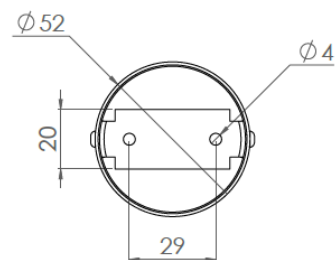

AURORE D52

Version patère cylindrique

AURORE D52

Version patère cylindrique

Gamme	Luminaire basse luminance mural pour éclairage général et d'accentuation
Description	Basse luminance LED 600 à 2000 lm selon version 13 ou 20W Rotation 360° - Orientation 90° Finition RAL 9003 (autre sur demande)
Poids net	0.8 kg
Installation	Aucun outil spécifique n'est requis
Caractéristiques LED	2700K - 3000K - 3500K - 4000K - 5000K Ellipse MacAdam: 3 SDCM (version standard) - 2 SDCM (version premium) IRC 90 (version standard) - IRC 95, R9 > 90 (version premium) UGR < 15
Optiques	7° - 12° - 15° - 25° - 30° - 40° - Asymétrique - Elliptique - Accessoires sur demande
Raccordement	Connecteurs dans la patère
Alimentation séparée	Driver courant constant externe 350mA à 1400mA selon version Driver dimmable sur demande
Consommation	6W à 25W
Conditions d'utilisation	Le produit doit être installé dans une zone ventilée. Toute utilisation dans une température ambiante supérieure à 25° peut conduire à une mortalité prématurée du produit et le retrait de la garantie. Les drivers, s'ils ne sont pas fournis par LOuss, doivent être approuvés avant utilisation. Tous les produits sont testés avant livraison.
Garantie	Durée de vie : L80B10 à 50 000 heures (80% de flux restant) à 25°C température ambiante. Garantie 3 ans pièces et main d'œuvre. Cette garantie couvre les problèmes liés à la fabrication et les composants de notre fourniture. La garantie ne s'applique pas si le produit a été ouvert, modifié ou réparé. Les dommages causés par un mauvais raccordement, la foudre, une surtension ou une mauvaise utilisation ne sont pas pris en charge. Les réparations sont effectuées en atelier.