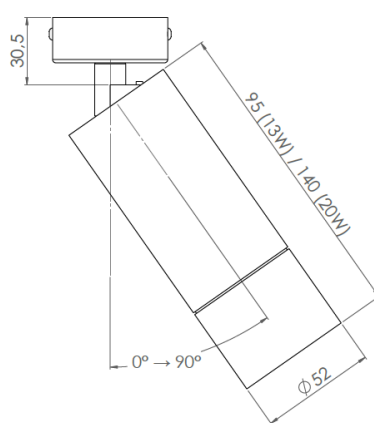

AURORE D52

Version patère cylindrique

AURORE D52

Version patère cylindrique

Gamme	Luminaire basse luminance mural pour éclairage général et d'accentuation
Description	Basse luminance LED 600 à 2000 lm selon version 13 ou 20W Rotation 360° - Orientation 90° Finition RAL 9003 (autre sur demande)
Poids net	0.8 kg
Installation	Aucun outil spécifique n'est requis
Caractéristiques LED	2700K - 3000K - 3500K - 4000K - 5000K Ellipse MacAdam: 3 SDCM (version standard) - 2 SDCM (version premium) IRC 90 (version standard) - IRC 95, R9 > 90 (version premium) UGR < 15
Optiques	7° - 12° - 15° - 25° - 30° - 40° - Asymétrique - Elliptique - Accessoires sur demande
Raccordement	Connecteurs dans la patère
Alimentation séparée	Driver courant constant externe 350mA à 1400mA selon version Driver dimmable sur demande
Consommation	6W à 25W
Conditions d'utilisation	Le produit doit être installé dans une zone ventilée. Toute utilisation dans une température ambiante supérieure à 25° peut conduire à une mortalité prématurée du produit et le retrait de la garantie. Les drivers, s'ils ne sont pas fournis par LOuss, doivent être approuvés avant utilisation. Tous les produits sont testés avant livraison.
Garantie	Durée de vie : L80B10 à 50 000 heures (80% de flux restant) à 25°C température ambiante. Garantie 3 ans pièces et main d'œuvre. Cette garantie couvre les problèmes liés à la fabrication et les composants de notre fourniture. La garantie ne s'applique pas si le produit a été ouvert, modifié ou réparé. Les dommages causés par un mauvais raccordement, la foudre, une surtension ou une mauvaise utilisation ne sont pas pris en charge. Les réparations sont effectuées en atelier.