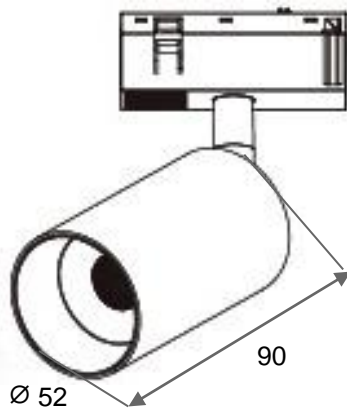

AURORE D52

Version sur rail 48V

Driver ON/OFF

Driver dimmable

AURORE D52

Version sur rail 48V

Gamme	Luminaire basse luminance encastrable pour éclairage général et d'accentuation
Description	Basse luminance Flux lumineux LED 600 - 12000 lm Rotation 355° - Orientation 90° Finition RAL 9003 (autre sur demande)
Poids net	0.50 kg
Installation	Aucun outil spécifique requis
Caractéristiques LED	2700K - 3000K - 3500K - 4000K - 5000K Ellipse MacAdam : 3 SDCM (version standard) - 2 SDCM (version premium) IRC90 (version standard) - IRC95, R9 > 90 (version premium) UGR < 15
Optiques	7° - 12° - 15° - 20° - 25° - 30° - 35° - Elliptique Filtres, grille nid d'abeille sur demande
Raccordement	Fourni avec 0.50m de câble
Alimentation	Adaptateur pour rail 48V sur le spot Alimentation 230V/48V à prévoir pour le rail
Consommation	6W à 12W
Conditions d'utilisation	Le produit doit être installé dans une zone ventilée. Toute utilisation dans une température ambiante supérieure à 25° peut conduire à une mortalité prématurée du produit et le retrait de la garantie. Les drivers, s'ils ne sont pas fournis par LOuss, doivent être approuvés avant utilisation. Tous les produits sont testés avant livraison.
Garantie	Durée de vie : L80B10 à 50 000 heures (80% de flux restant) à 25°C température ambiante. Garantie 3 ans pièces et main d'œuvre. Cette garantie couvre les problèmes liés à la fabrication et les composants de notre fourniture. La garantie ne s'applique pas si le produit a été ouvert, modifié ou réparé. Les dommages causés par un mauvais raccordement, la foudre, une surtension ou une mauvaise utilisation ne sont pas pris en charge. Les réparations sont effectuées en atelier.