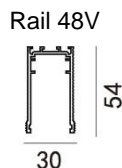

AURORE D52

Version sur rail 48V

Driver ON/OFF

Driver dimmable

AURORE D52

Version sur rail 48V

Gamme	Luminaire basse luminance encastrable pour éclairage général et d'accentuation
Description	Basse luminance Flux lumineux LED 600 - 12000 lm Rotation 355° - Orientation 90° Finition RAL 9003 (autre sur demande)
Poids net	0.50 kg
Installation	Aucun outil spécifique requis
Caractéristiques LED	2700K - 3000K - 3500K - 4000K - 5000K Ellipse MacAdam : 3 SDCM (version standard) - 2 SDCM (version premium) IRC90 (version standard) - IRC95, R9 > 90 (version premium) UGR < 15
Optiques	7° - 12° - 15° - 20° - 25° - 30° - 35° - Elliptique Filtres, grille nid d'abeille sur demande
Raccordement	Fourni avec 0.50m de câble
Alimentation	Adaptateur pour rail 48V sur le spot Alimentation 230V/48V à prévoir pour le rail
Consommation	6W à 12W
Conditions d'utilisation	Le produit doit être installé dans une zone ventilée. Toute utilisation dans une température ambiante supérieure à 25° peut conduire à une mortalité prématurée du produit et le retrait de la garantie. Les drivers, s'ils ne sont pas fournis par LOuss, doivent être approuvés avant utilisation. Tous les produits sont testés avant livraison.
Garantie	Durée de vie : L80B10 à 50 000 heures (80% de flux restant) à 25°C température ambiante. Garantie 3 ans pièces et main d'œuvre. Cette garantie couvre les problèmes liés à la fabrication et les composants de notre fourniture. La garantie ne s'applique pas si le produit a été ouvert, modifié ou réparé. Les dommages causés par un mauvais raccordement, la foudre, une surtension ou une mauvaise utilisation ne sont pas pris en charge. Les réparations sont effectuées en atelier.