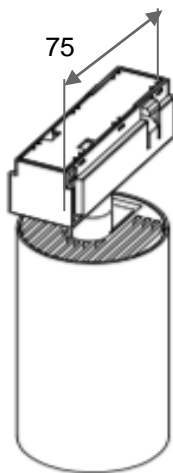

AURORE D52

Version sur rail 48V

Driver ON/OFF

Driver dimmable

AURORE D52

Version sur rail 48V

Gamme	Luminaire basse luminance encastrable pour éclairage général et d'accentuation
Description	Basse luminance Flux lumineux LED 600 - 12000 lm Rotation 355° - Orientation 90° Finition RAL 9003 (autre sur demande)
Poids net	0.50 kg
Installation	Aucun outil spécifique requis
Caractéristiques LED	2700K - 3000K - 3500K - 4000K - 5000K Ellipse MacAdam : 3 SDCM (version standard) - 2 SDCM (version premium) IRC90 (version standard) - IRC95, R9 > 90 (version premium) UGR < 15
Optiques	7° - 12° - 15° - 20° - 25° - 30° - 35° - Elliptique Filtres, grille nid d'abeille sur demande
Raccordement	Fourni avec 0.50m de câble
Alimentation	Adaptateur pour rail 48V sur le spot Alimentation 230V/48V à prévoir pour le rail
Consommation	6W à 12W
Conditions d'utilisation	Le produit doit être installé dans une zone ventilée. Toute utilisation dans une température ambiante supérieure à 25° peut conduire à une mortalité prématurée du produit et le retrait de la garantie. Les drivers, s'ils ne sont pas fournis par LOuss, doivent être approuvés avant utilisation. Tous les produits sont testés avant livraison.
Garantie	Durée de vie : L80B10 à 50 000 heures (80% de flux restant) à 25°C température ambiante. Garantie 3 ans pièces et main d'œuvre. Cette garantie couvre les problèmes liés à la fabrication et les composants de notre fourniture. La garantie ne s'applique pas si le produit a été ouvert, modifié ou réparé. Les dommages causés par un mauvais raccordement, la foudre, une surtension ou une mauvaise utilisation ne sont pas pris en charge. Les réparations sont effectuées en atelier.