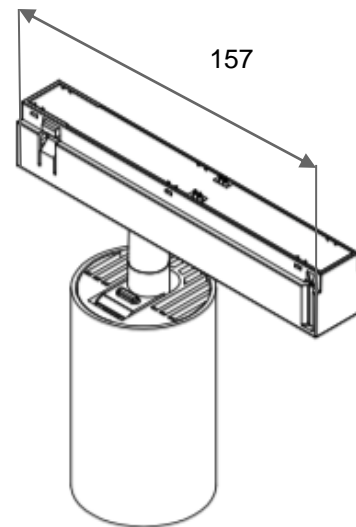

AURORE D52

Version sur rail 48V

Driver ON/OFF

Driver dimmable

AURORE D52

Version sur rail 48V

Gamme	Luminaire basse luminance encastrable pour éclairage général et d'accentuation
Description	Basse luminance Flux lumineux LED 600 - 12000 lm Rotation 355° - Orientation 90° Finition RAL 9003 (autre sur demande)
Poids net	0.50 kg
Installation	Aucun outil spécifique requis
Caractéristiques LED	2700K - 3000K - 3500K - 4000K - 5000K Ellipse MacAdam : 3 SDCM (version standard) - 2 SDCM (version premium) IRC90 (version standard) - IRC95, R9 > 90 (version premium) UGR < 15
Optiques	7° - 12° - 15° - 20° - 25° - 30° - 35° - Elliptique Filtres, grille nid d'abeille sur demande
Raccordement	Fourni avec 0.50m de câble
Alimentation	Adaptateur pour rail 48V sur le spot Alimentation 230V/48V à prévoir pour le rail
Consommation	6W à 12W
Conditions d'utilisation	Le produit doit être installé dans une zone ventilée. Toute utilisation dans une température ambiante supérieure à 25° peut conduire à une mortalité prématurée du produit et le retrait de la garantie. Les drivers, s'ils ne sont pas fournis par LOuss, doivent être approuvés avant utilisation. Tous les produits sont testés avant livraison.
Garantie	Durée de vie : L80B10 à 50 000 heures (80% de flux restant) à 25°C température ambiante. Garantie 3 ans pièces et main d'œuvre. Cette garantie couvre les problèmes liés à la fabrication et les composants de notre fourniture. La garantie ne s'applique pas si le produit a été ouvert, modifié ou réparé. Les dommages causés par un mauvais raccordement, la foudre, une surtension ou une mauvaise utilisation ne sont pas pris en charge. Les réparations sont effectuées en atelier.