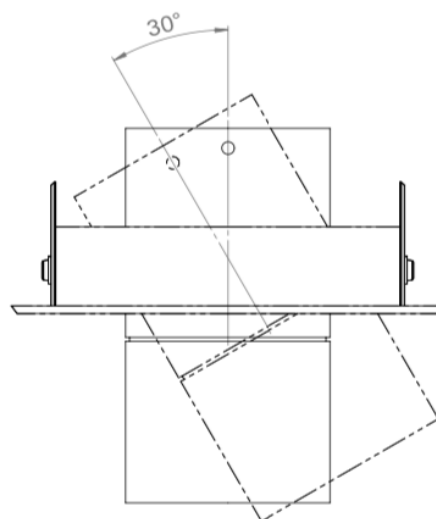

## AURORE D52

Version Encastrable Colerette

Longueur 95mm ≤ 13W

Longueur 140mm ≤ 20W

Tous les raccordements doivent impérativement être effectués avant la mise sous tension sous peine d'endommager sérieusement les LED