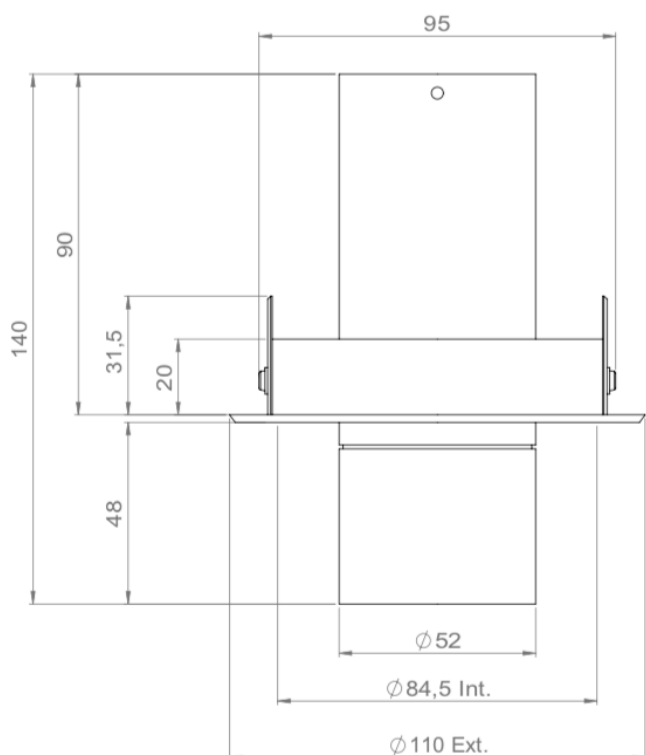

## AURORE D52

Version Encastrable Colerette

Longueur 95mm ≤ 13W

Longueur 140mm ≤ 20W

Tous les raccordements doivent impérativement être effectués avant la mise sous tension sous peine d'endommager sérieusement les LED