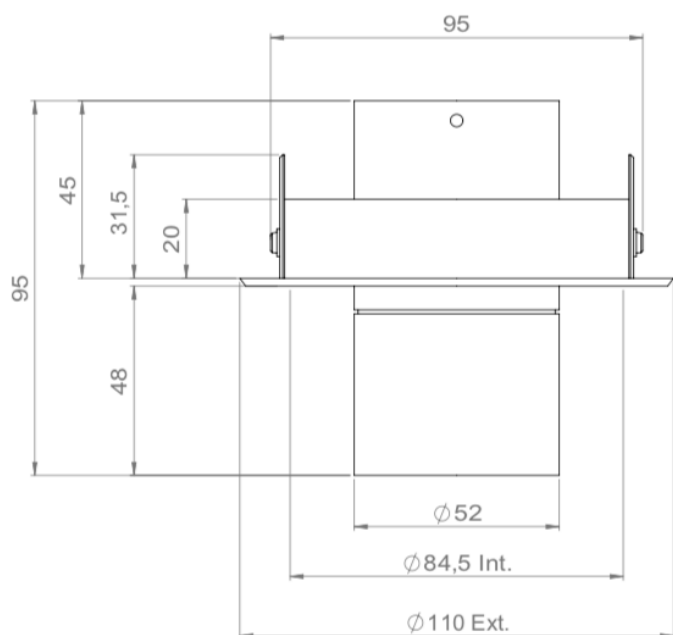

## AURORE D52

Version Encastrable Colerette

Longueur 95mm ≤ 13W

Longueur 140mm ≤ 20W

Tous les raccordements doivent impérativement être effectués avant la mise sous tension sous peine d'endommager sérieusement les LED