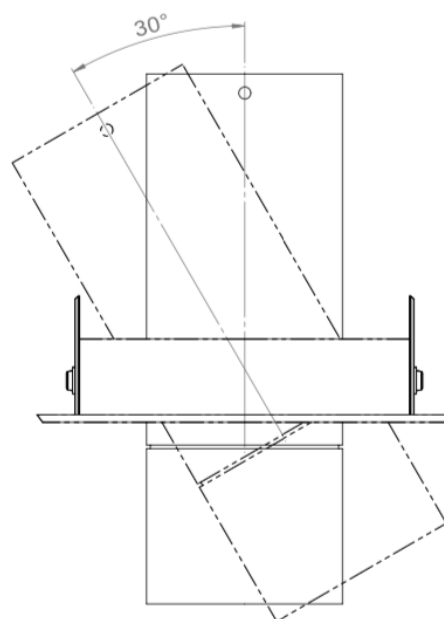

## AURORE D52

Version Encastrable Colerette

Longueur 95mm ≤ 13W

Longueur 140mm ≤ 20W

Tous les raccordements doivent impérativement être effectués avant la mise sous tension sous peine d'endommager sérieusement les LED