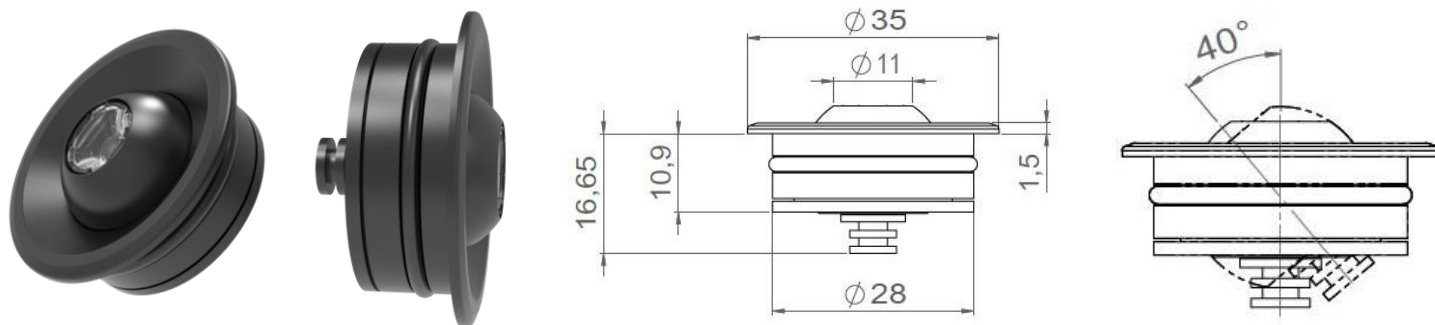

Wouss

Lighting Emotion

SATURNE

*L'encastré miniature à LED
de puissance orientable ultra compact*

SATURNE

Gamme	Luminaire encastrable ultra compact pour éclairage d'accentuation	
Description	Corps en aluminium anodisé naturel ou noir (autres finitions sur demande) Monture orientable	
Dimensions	Diamètre extérieur : 35mm. S'encastre dans un panneau de 19mm d'épaisseur	  
Poids net	0.022 kg	
Caractéristiques LED	1 LED : 2700K - 3000K - 3500K - 4000K (autres sur demande)	
Optiques	15° - 25° - 40° - 80° (autres sur demande)	
Raccordement	Livré avec 0.5m de câble (autres longueurs sur demande) Raccordement individuel ou en série sur driver externe en courant constant	
Alimentation séparée	350mA - 500mA	
Consommation	350mA : 1.2W 500mA : 1.8W	
Conditions d'utilisation	Le produit doit être installé dans une zone ventilée. Toute utilisation dans une température ambiante supérieure à 25° peut conduire à une mortalité prématurée du produit et le retrait de la garantie. Les drivers, s'ils ne sont pas fournis par LOuss, doivent être approuvés avant utilisation. Tous les produits sont testés avant livraison.	
Garantie	Durée de vie : L80B10 à 50 000 heures (80% de flux restant) à 25°C température ambiante. Garantie 3 ans pièces et main d'œuvre. Cette garantie couvre les problèmes liés à la fabrication et les composants de notre fourniture. La garantie ne s'applique pas si le produit a été ouvert, modifié ou réparé. Les dommages causés par un mauvais raccordement, la foudre, une surtension ou une mauvaise utilisation ne sont pas pris en charge. Les réparations sont effectuées en atelier.	