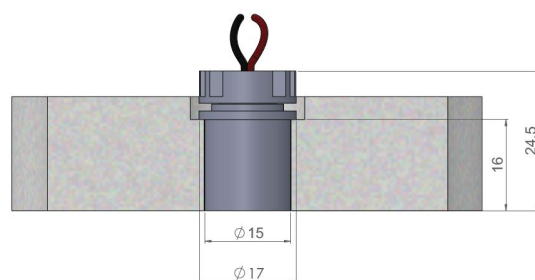

MICROFILED BASSE LUMINANCE

Installation par le dessus