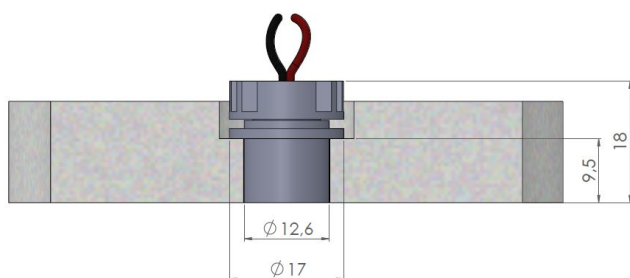

MICROFILED SIMPLE