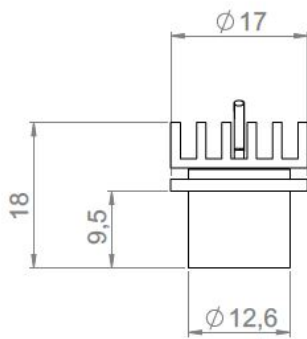

MICROFILED

Le luminaire miniature

MICROFILED SIMPLE

MICROFILED BASSE LUMINANCE

MICROFILED

Gamme	Luminaire miniature encastrable pour éclairage d'accentuation
Description	Corps en aluminium anodisé noir mat Fourni en version simple ou avec canon basse luminance
Installation	Diamètre d'installation: 13mm sans canon, 15mm avec canon basse luminance Longueur: 19mm sans canon, 25mm avec canon
Poids net	20 g
Caractéristiques LED	1 LED : 2700K - 3000K - 3500K - 4000K - 5000K Ellipse de MacAdam: 3SDCM IRC: 92 R9>80
Optiques	16° - 20° - 40° - 65° - 17°x49°
Raccordement	Livré avec 0.50m de câble Raccordement individuel ou en série. Livré avec système de connexion rapide: 20 cm de câble + connecteurs mâle & femelle
Alimentation séparée	Driver courant constant ≤ 500mA
Consommation	1.7 W à 500mA max
Conditions d'utilisation	Le produit doit être installé dans une zone ventilée. Toute utilisation dans une température ambiante supérieure à 25° peut conduire à une mortalité prématurée du produit et le retrait de la garantie. Les drivers, s'ils ne sont pas fournis par LOuss, doivent être approuvés avant utilisation. Tous les produits sont testés avant livraison.
Garantie	Durée de vie : L80B10 à 50 000 heures (80% de flux restant) à 25°C température ambiante. Garantie 3 ans pièces et main d'œuvre. Cette garantie couvre les problèmes liés à la fabrication et les composants de notre fourniture. La garantie ne s'applique pas si le produit a été ouvert, modifié ou réparé. Les dommages causés par un mauvais raccordement, la foudre, une surtension ou une mauvaise utilisation ne sont pas pris en charge. Les réparations sont effectuées en atelier.