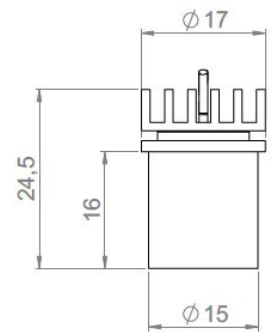

MICROFILED

Le luminaire miniature

MICROFILED SIMPLE

MICROFILED BASSE LUMINANCE

MICROFILED

Gamme	Luminaire miniature encastrable pour éclairage d'accentuation
Description	Corps en aluminium anodisé noir mat Fourni en version simple ou avec canon basse luminance
Installation	Diamètre d'installation: 13mm sans canon, 15mm avec canon basse luminance Longueur: 19mm sans canon, 25mm avec canon
Poids net	20 g
Caractéristiques LED	1 LED : 2700K - 3000K - 3500K - 4000K - 5000K Ellipse de MacAdam: 3SDCM IRC: 92 R9>80
Optiques	16° - 20° - 40° - 65° - 17°x49°
Raccordement	Livré avec 0.50m de câble Raccordement individuel ou en série. Livré avec système de connexion rapide: 20 cm de câble + connecteurs mâle & femelle
Alimentation séparée	Driver courant constant ≤ 500mA
Consommation	1.7 W à 500mA max
Conditions d'utilisation	Le produit doit être installé dans une zone ventilée. Toute utilisation dans une température ambiante supérieure à 25° peut conduire à une mortalité prématurée du produit et le retrait de la garantie. Les drivers, s'ils ne sont pas fournis par LOuss, doivent être approuvés avant utilisation. Tous les produits sont testés avant livraison.
Garantie	Durée de vie : L80B10 à 50 000 heures (80% de flux restant) à 25°C température ambiante. Garantie 3 ans pièces et main d'œuvre. Cette garantie couvre les problèmes liés à la fabrication et les composants de notre fourniture. La garantie ne s'applique pas si le produit a été ouvert, modifié ou réparé. Les dommages causés par un mauvais raccordement, la foudre, une surtension ou une mauvaise utilisation ne sont pas pris en charge. Les réparations sont effectuées en atelier.