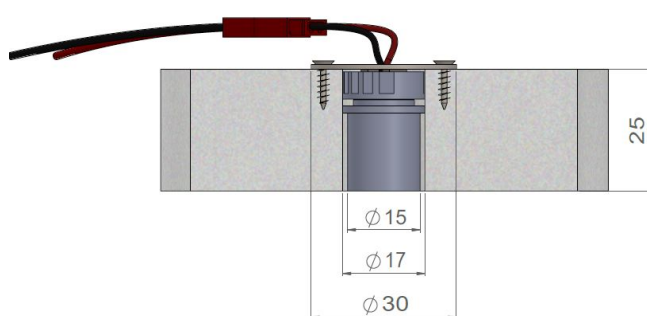

MICROFILED BASSE LUMINANCE MAGNETIQUE

Installation par le dessous

LOUSS

Mise à jour : 19/10/2021

Firalux & LOUSS brands

SARL, Capital 40 000€
RCS DIJON B 503 367 245
TVA/VAT n°: FR24 503 367 245
APE 4676Z

Tel. : +33 380 48 65 68
contact@louss.fr
www.louss.fr
Best group

Siège social / Head Office
PA Les Terres d'Or
Route de Saint Philibert
21220 Gevrey Chambertin - FRANCE