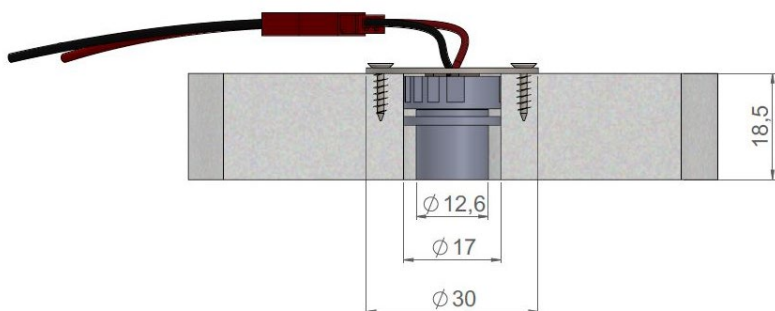

MICROFILED SIMPLE MAGNETIQUE