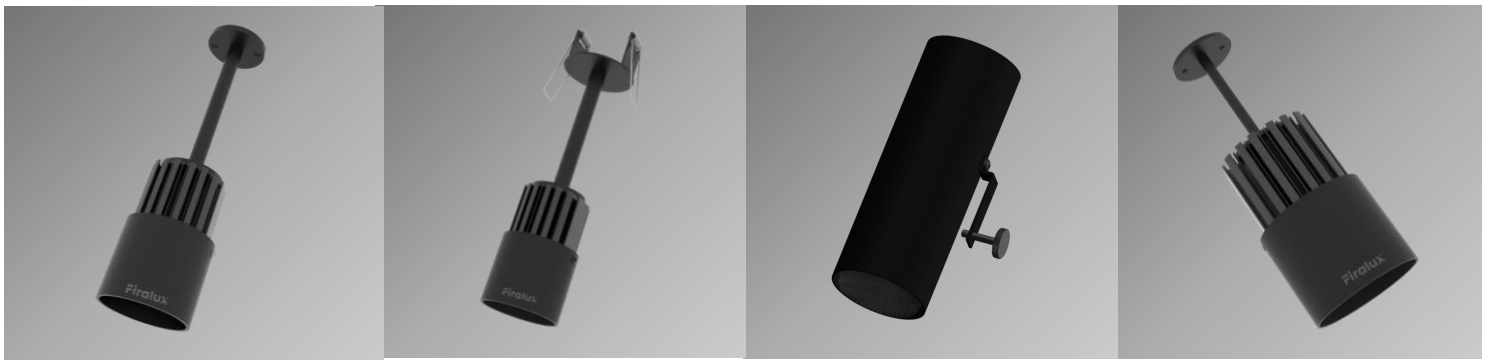

ELIS

Caractéristiques communes

Gamme	Luminaire basse luminance non orientable pour éclairage général et d'accentuation
Description	Dissipateur et corps en aluminium
Caractéristiques LED	2700K - 3000K - 3500K - 4000K - 5000K Ellipse MacAdam : 3 SDCM (version standard) - 2 SDCM (version premium) IRC90 (version standard) - IRC95, R9 > 90 (version premium) UGR < 15
Alimentation séparée	Driver courant constant externe 350mA à 1400mA selon version Driver dimmable sur demande
Conditions d'utilisation	Le produit doit être installé dans une zone ventilée. Toute utilisation dans une température ambiante supérieure à 25° peut conduire à une mortalité prématurée du produit et le retrait de la garantie. Les drivers, s'ils ne sont pas fournis par LOuss, doivent être approuvés avant utilisation. Tous les produits sont testés avant livraison.
Garantie	Durée de vie : L80B10 à 50 000 heures (80% de flux restant) à 25°C température ambiante. Garantie 3 ans pièces et main d'œuvre. Cette garantie couvre les problèmes liés à la fabrication et les composants de notre fourniture. La garantie ne s'applique pas si le produit a été ouvert, modifié ou réparé. Les dommages causés par un mauvais raccordement, la foudre, une surtension ou une mauvaise utilisation ne sont pas pris en charge. Les réparations sont effectuées en atelier.

Tous les raccordements doivent impérativement être effectués avant la mise sous tension sous peine d'endommager sérieusement les LED