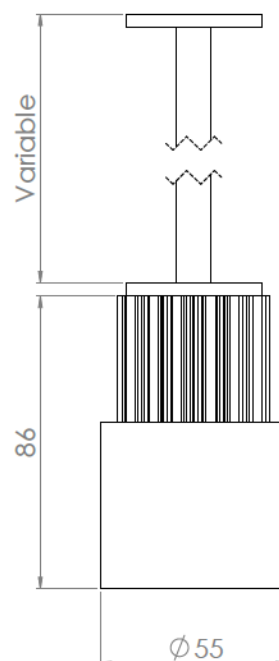

## ELIS D55

Sur tige

Poids net	0.80 kg
Optiques	7° - 12° - 15° - 20° - 25° - 30° - 35° - 44° - 30x56 – Elliptique – Asymétrique Filtres, grille nid d'abeille sur demande
Installation	Installation dans le plafond avec deux visse
Raccordement	Livré avec 0.50m de câble
Consommation	6W à 25W