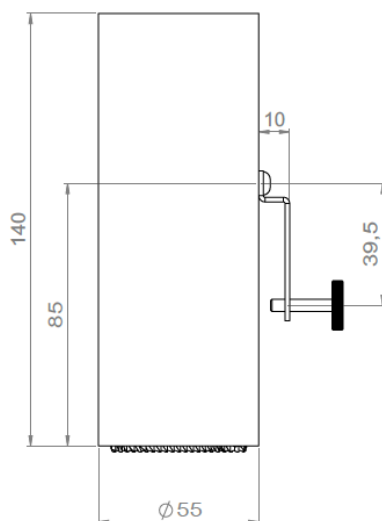

ELIS D55

Asymétrique wall washer

Description	RAL 9003 ou 9005 mat fine texture (autres sur demande)
Flux lumineux	1000 à 2500 lm selon version
Poids net	0.30 kg
Optiques	Asymétrique wall washer
Raccordement	Livré avec 0.50m de câble
Consommation	6W à 25W

Tous les raccordements doivent impérativement être effectués avant la mise sous tension sous peine d'endommager sérieusement les LED

LOUSS

Mise à jour : 04/11/2021

5/6

Firalux & LOUSS brands

SARL, Capital 40 000€
RCS DIJON B 503 367 245
TVA/VAT n°: FR24 503 367 245
APE 4676Z

Tel. : +33 380 48 65 68
contact@louss.fr
www.louss.fr
Best group

Siège social / Head Office
PA Les Terres d'Or
Route de Saint Phillibert
21220 Gevrey Chambertin - FRANCE