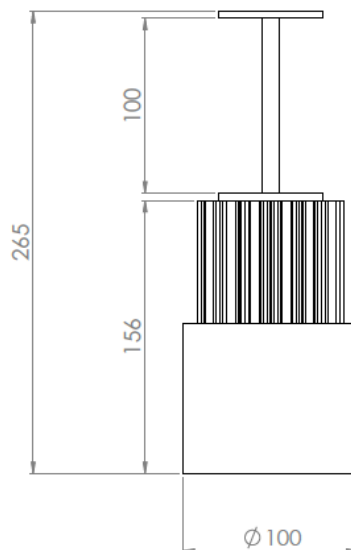

ELIS D100

Sur tige

Flux lumineux	2000 à 5000 lm selon version
Poids net	1.50 kg
Optiques	25° - 45° - 60° - 90° - 150° - 44°x 65° Filtres, grille nid d'abeille sur demande
Raccordement	Livré avec 0.80m de câble
Consommation	50W max

Tous les raccordements doivent impérativement être effectués avant la mise sous tension sous peine d'endommager sérieusement les LED

LOUSS

Mise à jour : 04/11/2021

6/6

Firalux & LOUSS brands

SARL, Capital 40 000€
RCS DIJON B 503 367 245
TVA/VAT n°: FR24 503 367 245
APE 4676Z

Tel. : +33 380 48 65 68
contact@louss.fr
www.louss.fr
Best group

Siège social / Head Office
PA Les Terres d'Or
Route de Saint Philibert
21220 Gevrey Chambertin - FRANCE