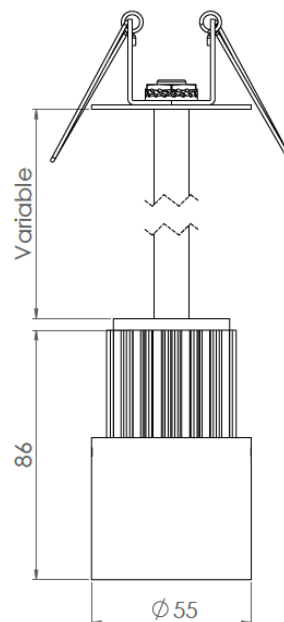

## ELIS D55

Sur tige

Poids net	0.80 kg
Optiques	7° - 12° - 15° - 20° - 25° - 30° - 35° - 44° - 30x56 – Elliptique – Asymétrique Filtres, grille nid d'abeille sur demande
Installation	Installation dans le plafond avec deux visse
Raccordement	Livré avec 0.50m de câble
Consommation	6W à 25W

## ELIS D55

*Sur patère encastrable*

<b>Poids net</b>	0.80 kg
<b>Optiques</b>	7° - 12° - 15° - 20° - 25° - 30° - 35° - 44° - 30x56 – Elliptique – Asymétrique Filtres, grille nid d'abeille sur demande
<b>Installation</b>	Installation dans le plafond avec deux visse
<b>Raccordement</b>	Livré avec 0.50m de câble
<b>Consommation</b>	6W à 25W