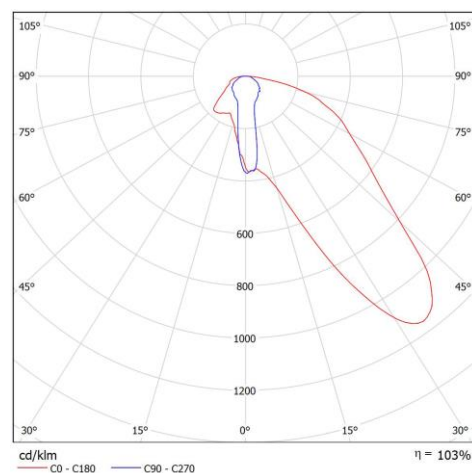

ELIS D55

Asymétrique wall washer

Description	RAL 9003 ou 9005 mat fine texture (autres sur demande)
Flux lumineux	1000 à 2500 lm selon version
Poids net	0.30 kg
Optiques	Asymétrique wall washer
Raccordement	Livré avec 0.50m de câble
Consommation	6W à 25W

Tous les raccordements doivent impérativement être effectués avant la mise sous tension sous peine d'endommager sérieusement les LED

LOUSS

Mise à jour : 04/11/2021

5/6

Firalux & LOUSS brands

SARL, Capital 40 000€
RCS DIJON B 503 367 245
TVA/VAT n°: FR24 503 367 245
APE 4676Z

Tel. : +33 380 48 65 68
contact@louss.fr
www.louss.fr
Best group

Siège social / Head Office
PA Les Terres d'Or
Route de Saint Phillibert
21220 Gevrey Chambertin - FRANCE